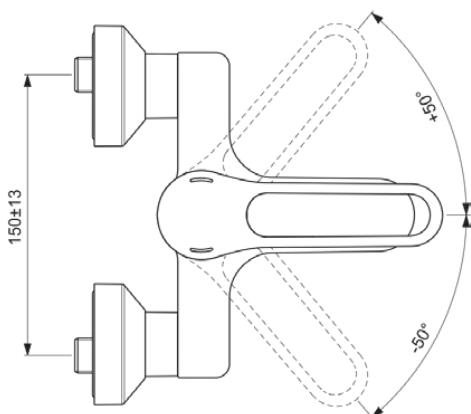

CERAPLUS

BC109AA

CERAPLUS | Wand-Waschtischarmatur 184x129 mm, 104 mm vertikaler Abstand bis Mitte Auslauf in chrom, 5 l/min (3 bar), ohne Ablaufgarnitur | Click-Technologie, EPD, FirmaFlow, SmartShine Oberfläche

Bild & Zeichnung

Allgemeine Informationen

Produktkategorie:	Waschtischarmaturen
Produktart:	Wand-Waschtischarmatur
Marke:	Ideal Standard
Kollektion:	CERAPLUS
Designer:	Artefakt
Colour:	AA - Chrom
Oberflächenveredelung:	glänzend
Maximale Höhe (mm):	129
Ausladung (mm):	184 - 203
Befestigungsart:	S-Anschluss
Nettogewicht (kg):	2.10
EAN Code:	3800861059653

Normen: EN 248 | DIN 4109-1 | EN 200

Produktspezifikationen

Anzahl der Rosette(n):	2
Anzahl der Griffe:	1
BlueStart Technologie:	Nein
Farbcode:	AA
Farbbeschreibung:	chrom
Cool Body Technologie:	Nein
Absperrbare S-Anschlüsse:	Nein
DVGW-Eigensicher:	Nein
Easy-Fix Technologie:	Nein
FirmaFlow Kartusche:	Ja
Griffposition:	Oben
IdealPure Technologie:	Nein
Mit Kettenöse:	Nein
Integrierte Elektronik:	Nein
Niederdruckmodell:	Nein
Material:	Metall