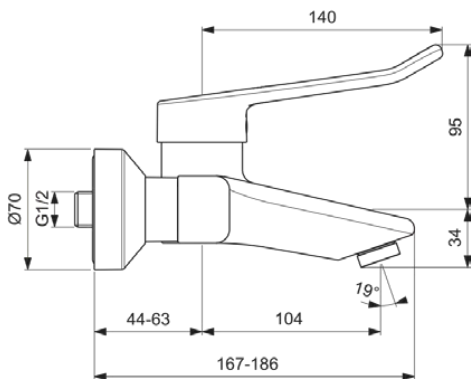

CERAPLUS

BC109AA

CERAPLUS | Wand-Waschtischarmatur 184x129 mm, 104 mm vertikaler Abstand bis Mitte Auslauf in chrom, 5 l/min (3 bar), ohne Ablaufgarnitur | Click-Technologie, EPD, FirmaFlow, SmartShine Oberfläche

Bild & Zeichnung

Allgemeine Informationen

Produktkategorie:	Waschtischarmaturen
Produktart:	Wand-Waschtischarmatur
Marke:	Ideal Standard
Kollektion:	CERAPLUS
Designer:	Artefakt
Colour:	AA - Chrom
Oberflächenveredelung:	glänzend
Maximale Höhe (mm):	129
Ausladung (mm):	184 - 203
Befestigungsart:	S-Anschluss
Nettogewicht (kg):	2.10
EAN Code:	3800861059653

Normen: EN 248 | DIN 4109-1 | EN 200

Produktspezifikationen

Anzahl der Rosette(n):	2
Anzahl der Griffe:	1
BlueStart Technologie:	Nein
Farbcode:	AA
Farbbeschreibung:	chrom
Cool Body Technologie:	Nein
Absperrbare S-Anschlüsse:	Nein
DVGW-Eigensicher:	Nein
Easy-Fix Technologie:	Nein
FirmaFlow Kartusche:	Ja
Griffposition:	Oben
IdealPure Technologie:	Nein
Mit Kettenöse:	Nein
Integrierte Elektronik:	Nein
Niederdruckmodell:	Nein
Material:	Metall