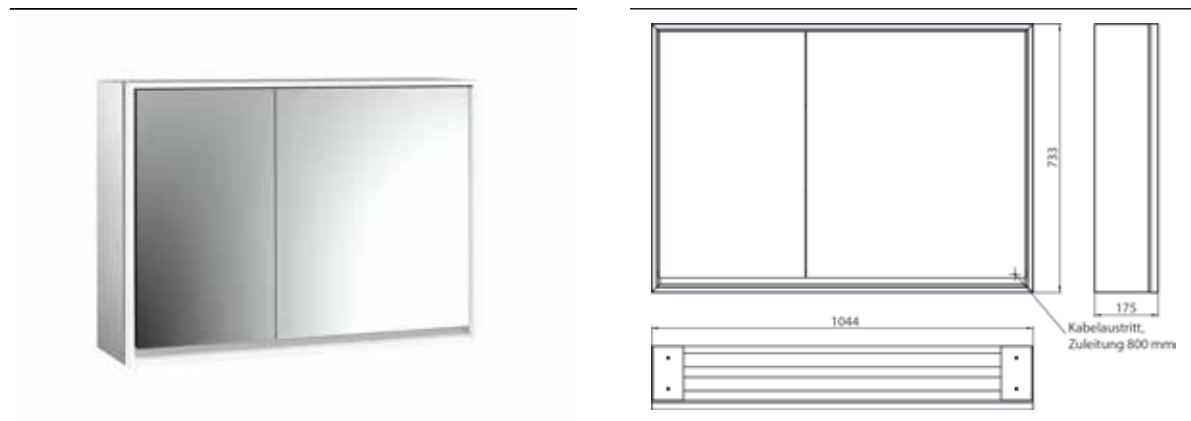

PRODUKTINFORMATION

Lichtspiegelschrank loft, 1.000 mm, 2 Türen, Aufputzmodell mit verspiegelten Seitenwänden, IP 20.
aluminium/spiegel

Art.-Nr.9798 051 14

Umlaufende LED-Beleuchtung, mit verspiegelter- oder weißer Glasrückwand, 2 stufenlos einstellbare Ablagen, 2 Türen (breite Tür rechts), 2 Steckdosen, Lichtsteuerung über 3 kapazitive von außen bedienbare Touch-Bedienfelder (An/Aus, Helligkeit und Lichtfarbe - kalt/warm - stufenlos einstellbar), Kabeldurchlass nach außen bei geschlossenen Spiegeltüren. Höhe: 733 mm