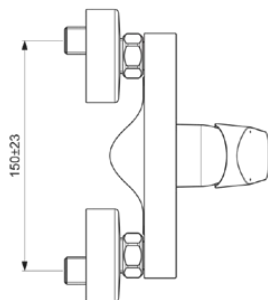

## B1720AA

CERAFLEX | Brausearmatur AP 197x135x123 mm in chrom, 20.0 l/min (3 bar) | Click-Technologie, EPD, FirmaFlow, SmartShine Oberfläche

### Allgemeine Informationen

Produktkategorie:	Brausearmaturen
Produktart:	Brausearmatur AP
Marke:	Ideal Standard
Kollektion:	CERAFLEX
Designer:	Artefakt
Colour:	AA - Chrom
Oberflächenveredelung:	glänzend
Maximale Höhe (mm):	123
Maximale Breite (mm):	197
Ausladung (mm):	135 - 140
Befestigungsart:	S-Anschluss
Nettogewicht (kg):	1.37
EAN Code:	3800861055952