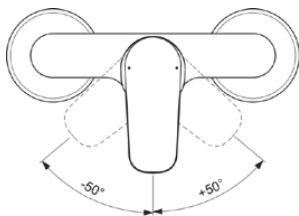

## B1720AA

CERAFLEX | Brausearmatur AP 197x135x123 mm in chrom, 20.0 l/min (3 bar) | Click-Technologie, EPD, FirmaFlow, SmartShine Oberfläche

### Allgemeine Informationen

Produktkategorie:	Brausearmaturen
Produktart:	Brausearmatur AP
Marke:	Ideal Standard
Kollektion:	CERAFLEX
Designer:	Artefakt
Colour:	AA - Chrom
Oberflächenveredelung:	glänzend
Maximale Höhe (mm):	123
Maximale Breite (mm):	197
Ausladung (mm):	135 - 140
Befestigungsart:	S-Anschluss
Nettogewicht (kg):	1.37
EAN Code:	3800861055952