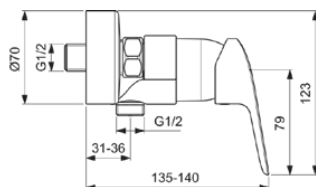

## B1720AA

CERAFLEX | Brausearmatur AP 197x135x123 mm in chrom, 20.0 l/min (3 bar) | Click-Technologie, EPD, FirmaFlow, SmartShine Oberfläche

### Allgemeine Informationen

Produktkategorie:	Brausearmaturen
Produktart:	Brausearmatur AP
Marke:	Ideal Standard
Kollektion:	CERAFLEX
Designer:	Artefakt
Colour:	AA - Chrom
Oberflächenveredelung:	glänzend
Maximale Höhe (mm):	123
Maximale Breite (mm):	197
Ausladung (mm):	135 - 140
Befestigungsart:	S-Anschluss
Nettogewicht (kg):	1.37
EAN Code:	3800861055952