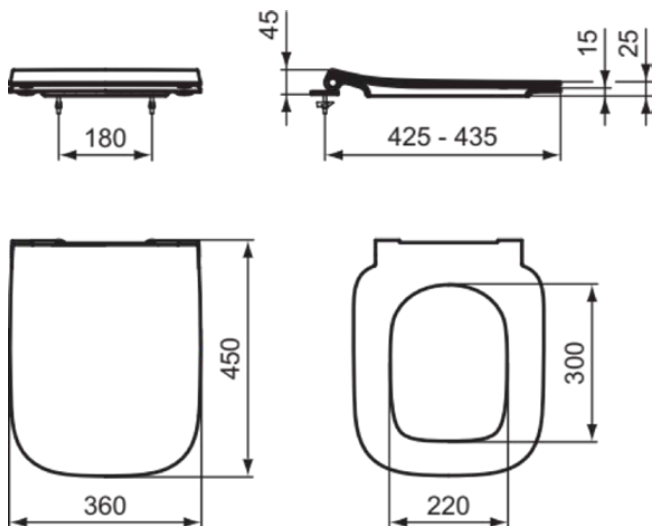

## T500358

I.LIFE B | Sandwich Sitz 360x450x45 mm in heather | SoftClosing WC

### Allgemeine Informationen

Produktkategorie:	WC-Sitze
Produktart:	Sandwich Sitz
Marke:	Ideal Standard
Kollektion:	I.LIFE B
Designer:	Palomba Serafini Associati
Colour:	58 - Heather
Oberflächenveredelung:	Matt
Maximale Höhe (mm):	45
Maximale Breite (mm):	360
Ausladung (mm):	450
Befestigungsart:	Scharnierset
Nettogewicht (kg):	2.08
EAN Code:	8014140511809