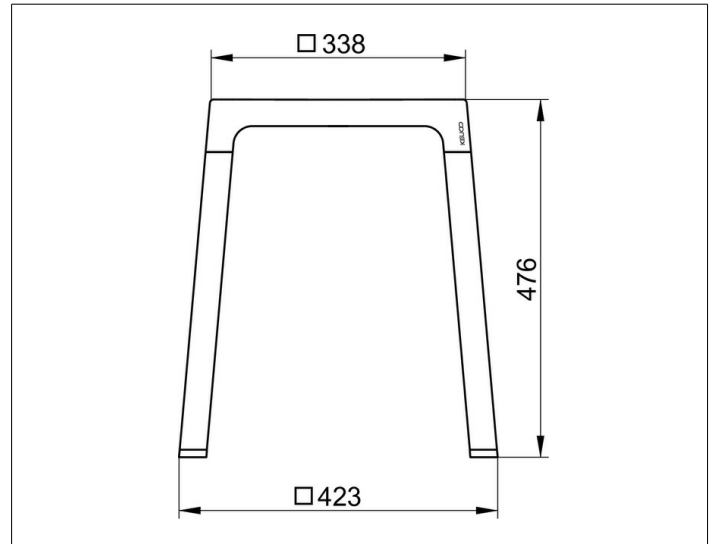

**AXESS**

35082170051 Hocker

**PRODUKT**

**ZEICHNUNG**

**PRODUKTBESCHREIBUNG**

für den Naßbereich geeignet,  
Gestell mit rutschhemmenden Fußstopfen

**OBERFLÄCHE**

Aluminium silber-eloziert/weiß

**AUSSCHREIBUNGSTEXT**

KEUCO AXESS - Hocker - 350 82 17 00 51

Barrierefreiheit trifft Design

Hocker für den Nassbereich geeignet. Gestell mit rutschhemmenden Fußstopfen. Sitzfläche 338.

Breite /  $\varnothing$  : 423 mm - Höhe: 476 mm - Tiefe: 423 mm

Material: Aluminium / Kunststoff

Oberfläche: Aluminium silber-eloziert / Sitzfläche weiß

Belastbarkeit 150 kg

Artikelnummer: 350 82 17 00 51