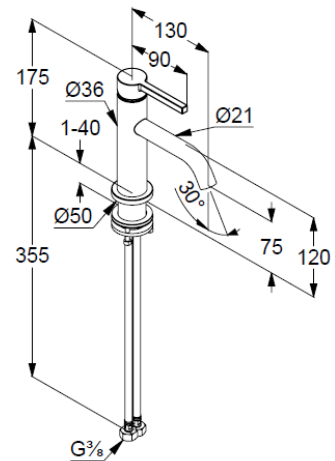

## Technische Daten/ Technical Data

KLUDI NOVA FONTE  
Waschtisch-Einhandmischer 75  
DN 15  
Stil: PURA

Artikel- Nr.: 20028N515

Oberfläche:  
N5 Stainless Brushed Nickel PVD

Artikeltext  
Hersteller KLUDI GmbH & Co. KG  
Typ: KLUDI NOVA FONTE  
Waschtisch-Einhandmischer 75  
Artikel- Nr.: 20028N515

Waschtisch-Armatur  
Einhebelmischer  
Standmontage  
1-Loch Montage  
geschlossener Hebel, Metall  
Strahlregler, S-Pointer M18,5 PCA  
Keramik-Kartusche  
Durchflussmenge bei 3 bar 4,5 l/min.  
fester Auslauf  
flexible Druckschläuche G3/8 DVGW zugelassen  
Schaftbefestigung

### Produktabbildung/ Product picture

### Maßzeichnung/ Dimensional drawing