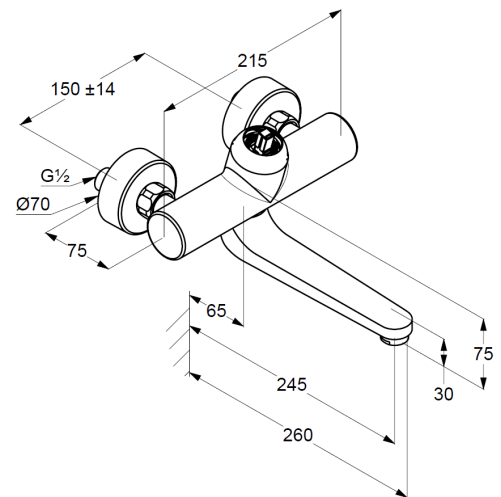

## Technische Daten/ Technical Data

KLUDI PROVITA  
Waschtisch-Wandarmatur  
DN 15

Artikel- Nr.:  
335320500

Oberfläche:  
05 chrom

Artikeltext  
Hersteller KLUDI GmbH & Co. KG  
Typ: KLUDI PROVITA  
Waschtisch-Wandarmatur  
Artikel- Nr.: 335320500

Waschtischarmatur  
Waschtisch-Wandarmatur  
Ausladung 260mm  
Einhebelmischer  
Wandmontage  
ohne Hebel  
geschlossener Publik Hebel, Metall 7493005-00  
geschlossener Klinik Hebel, Metall 7491005-00  
Strahlregler M24 PCA, laminar  
Keramik-Kartusche mit Heißwasserbegrenzung  
Durchflussmenge bei 3 bar 7,6 l/min.  
schwenkbarer oder arretierbarer Auslauf  
S-Anschlüsse  $G\frac{1}{2}$  x  $G\frac{3}{4}$

### Produktabbildung/ Product picture

### Maßzeichnung/ Dimensional drawing