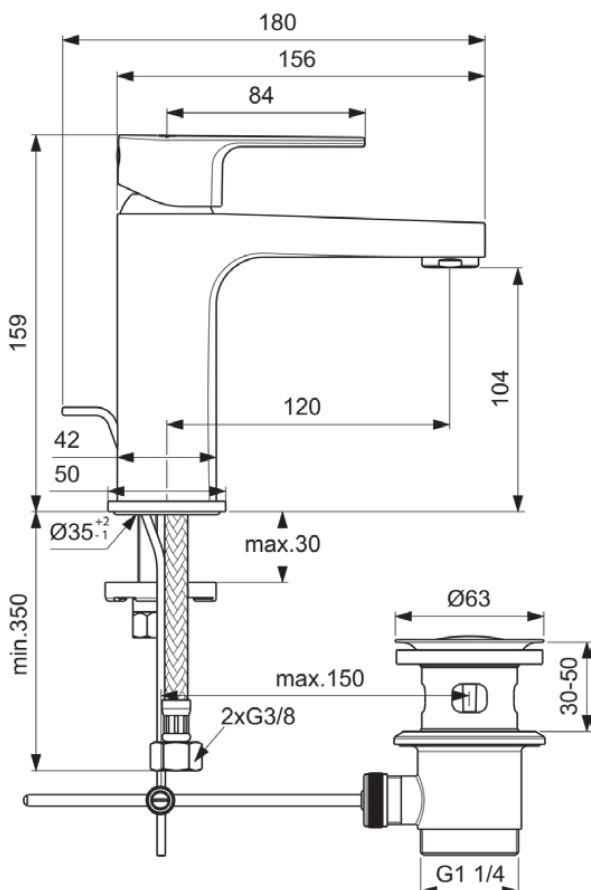

CERAFINE MODEL D

BC686AA

CERAFINE MODEL D | Waschtischarmatur 50x180x159 mm, 120 mm vertikaler Abstand bis Mitte Auslauf in chrom, 3.8 l/min (3 bar), mit Ablaufgarnitur | EasyFix, EPD, FirmaFlow, SmartShine Oberfläche, NF-zertifiziert

Bild & Zeichnung

Allgemeine Informationen

Produktkategorie:	Waschtischarmaturen
Produktart:	Waschtischarmatur
Marke:	Ideal Standard
Kollektion:	CERAFINE MODEL D
Designer:	Ideal Standard
Colour:	AA - Chrom
Oberflächenveredelung:	glänzend
Maximale Höhe (mm):	159
Maximale Breite (mm):	50
Ausladung (mm):	180
Befestigungsart:	EasyFix
Nettogewicht (kg):	1.41
VVS:	702022304
EAN Code:	3800861081746

Produktspezifikationen

Anzahl der Rosette(n):	1
Anzahl der Griffe:	1
BlueStart Technologie:	Nein
Farbcode:	AA
Farbbeschreibung:	chrom
Cool Body Technologie:	Nein

CERAFINE MODEL D

BC686AA

CERAFINE MODEL D | Waschtischarmatur 50x180x159 mm, 120 mm vertikaler Abstand bis Mitte Auslauf in chrom, 3.8 l/min (3 bar), mit Ablaufgarnitur | EasyFix, EPD, FirmaFlow, SmartShine Oberfläche, NF-zertifiziert