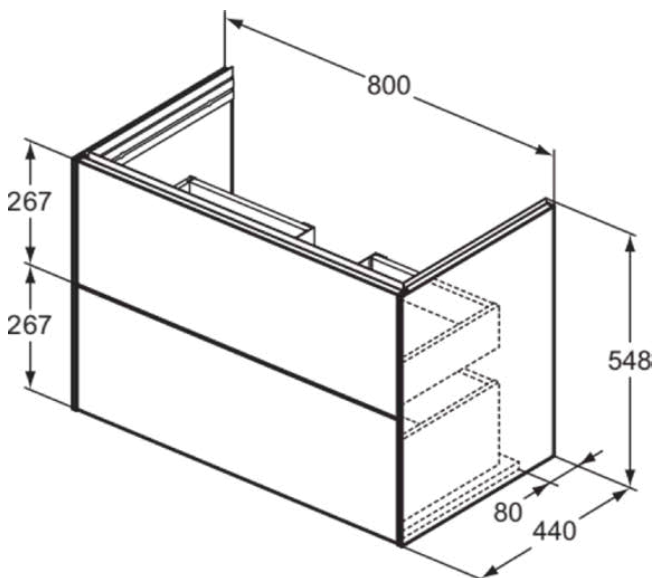

CONCA

T5575Y4

CONCA | Waschtisch-Unterschrank 800x440x543 mm in eiche geflammt furnier, 2 Schubladen | Vollauszug, SoftClosing, Vormontiert, Nachhaltig gewonnenes Holz, Echtholz furnier

Bild & Zeichnung

Allgemeine Informationen

Produktkategorie:	Möbel
Produktart:	Waschtisch-Unterschrank
Marke:	Ideal Standard
Kollektion:	CONCA
Designer:	Palomba Serafini Associati
Colour:	Y4 - Eiche Geflammt Furnier
Oberflächenveredelung:	Matt
Maximale Höhe (mm):	543
Maximale Breite (mm):	800
Ausladung (mm):	440
Befestigungsart:	Befestigungsset
Nettogewicht (kg):	0.00
EAN Code:	8014140517160

Features

	Vollauszug		SoftClosing
	Vormontiert		Nachhaltig gewonnenes Holz
	Echtholz furnier		

Downloads

- [Installation Guide](#)

Produktspezifikationen

Einzugsmechanismus:	Softclosing
Farbcode:	Y4
Farbbeschreibung:	eiche geflammt furnier
Eckmodell:	Nein
Griff(e):	Grifflos
Einstellbare Montagefüße:	Nein
Material:	Holz
Materialspezifikation (Korpus):	MFC
Anzahl der Türen (gesamt):	0
Anzahl der Türen (links öffnend):	0
Anzahl der Türen (rechts öffnend):	0
Anzahl der Auszüge (gesamt):	2
Anzahl der externen Auszüge:	2
Anzahl der internen Auszüge:	0
Anzahl der offenen Fächer:	0
Anzahl der Rolltüren:	0