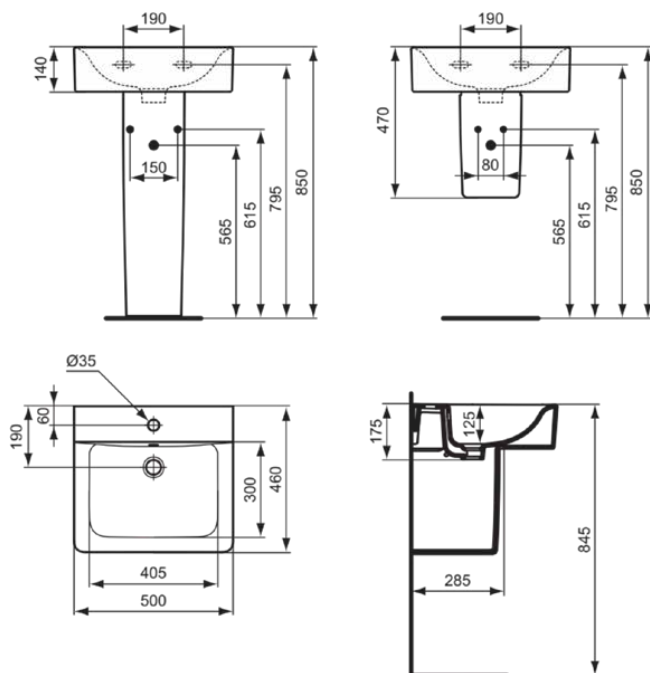

CONNECT

E713801

CONNECT | Waschtisch 500x460x175 mm in weiß glänzend, 1 Hahnloch, mit Überlauf

Bild & Zeichnung

Allgemeine Informationen

Produktkategorie:	Waschtische
Produktart:	Waschtisch
Marke:	Ideal Standard
Kollektion:	CONNECT
Designer:	Studio Levien
Colour:	01 - Weiß Glänzend
Oberflächenveredelung:	glänzend
Maximale Höhe (mm):	175
Maximale Breite (mm):	500
Ausladung (mm):	460
Nettogewicht (kg):	15.10
EAN Code:	5017830399742

Downloads

- [• EPD](#)
- [• Installation Guide](#)

Produktstandards & Zertifikate

Normen:	EN 14688
Declaration of Performance classification (DoP):	CL25

Produktspezifikationen

Farbcode:	01
Farbbeschreibung:	weiß glänzend
Barrierefreies Produkt:	Nein
Mit Kettenöse:	Nein
Material:	Keramik
Materialspezifikation:	Feinfeuerton
Anzahl von Hahnlöchern je Waschbecken:	1
Anzahl von Waschbecken:	1
Sichtbarer Überlauf:	Ja
PVD Technologie:	Nein
Ablagefläche:	Hinten
Oberflächenveredelung:	glänzend
Position des Hahnlochs:	Mitte
Form des Überlaufs:	Rund
Mit Rückwand:	Nein
Mit Verschlussstopfen:	Nein
Mit Überlauf:	Ja
Mit Siphon:	Nein
Befestigungsmaterial im Lieferumfang enthalten:	Nein
Montageart:	wandhängend
Empfohlene Ausschittschablone:	KK3410000