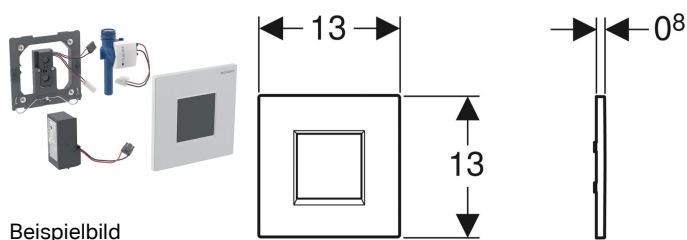

Geberit Urinalsteuerung mit elektronischer Spülauslösung, Netzbetrieb, Typ 20 (ex Typ 30) Abdeckplatte, Square

Verwendungszwecke

- Zur automatischen Spülauslösung von Urinalen
- Für Geberit Montageelemente für Urinal mit Betätigung von vorne
- Zum Einbau in Rohbausets für Geberit Urinalsteuerungen (ab Baujahr 2009)

Eigenschaften

- Abdeckplatte mit Sicherungsriegel
- Sichere IR-Distanzerkennung
- IR-Sensor selbsteinstellend
- Wassersparender Hybridmodus einstellbar
- Dynamische Spülzeitanpassung
- Vorspülung einstellbar
- Auf Betrieb mit Deckelurinal umstellbar
- Stromversorgung durch Netzanschluss
- Netzteil mit LED-Anzeige
- Ventilschliessfunktion bei Netzausfall
- Funktionen mit Geberit Service-Handy einstellbar und abfragbar
- Geräteeinstellungen und Bedienung mit Mobilgerät über integrierte Bluetooth®-Schnittstelle
- Mit Geberit Control App kompatibel
- Drahtgebunden vernetzbar mit Geberit Gateway via GEBUS Konverter
- Drahtlos vernetzbar mit Geberit Gateway via Bluetooth®
- Mit Geberit Connect kompatibel
- Spülauslösung deaktivierbar
- Spülmenge über Drosselschraube des Rohbausets bis auf 0,5 l pro Spülung reduzierbar
- Armaturengruppe II nach DIN 4109

Lieferumfang

- Typ 30 Abdeckplatte mit IR-Fenster
- Infrarotsteuerung, vormontiert auf Befestigungsrahmen
- Magnetventil
- Netzteil
- Befestigungsmaterial

Art.-Nr.	Farbe / Oberfläche	Werkstoff	Leistungsaufnahme	VE1
116.027.16.1	schwarz / matt	Zinkdruckguss	≤ 0.5 W	1 St.