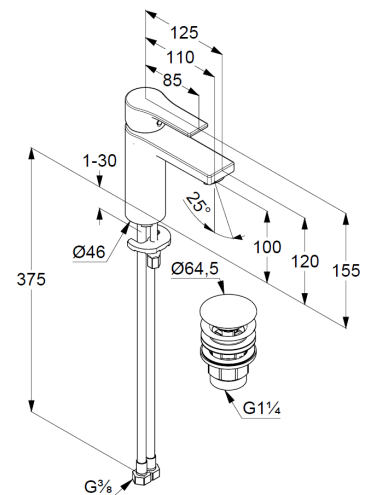

geschlossener Hebel, Metall

Strahlregler M24 PCA

Keramik-Kartusche mit Heißwasserbegrenzung

Durchflussmenge bei 3 bar 5 l/min.

flexible Druckschläuche G $\frac{3}{8}$ DVGW zugelassen

Schnell-Montagesystem

Push open Ablaufgarnitur G1 $\frac{1}{4}$

für Waschtische mit Überlauf

Produktabbildung/ Product picture

Maßzeichnung/ Dimensional drawing

Durchfluss/ Flow rate