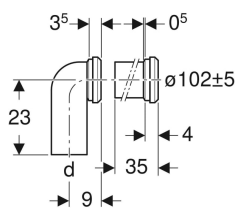

Geberit Set Anschlussbogen 90° mit Verlängerung

Beispielbild

Verwendungszwecke

- Für Stand-WCs mit horizontalem und offenem Abgang \varnothing 105 mm
- Zum Anschließen von Stand-WCs an Bodenabläufe
- Für Bodenabläufe mit Wandabstand 7–15 cm

- Für Bodenabläufe mit Wandabstand 20,5 cm
- Zum Anschließen von Stand-WCs an Wandabläufe

Technische Daten

Werkstoff

PP

Lieferumfang

- Anschlussbogen aus EPDM, mit Manschette
- Stutzen mit Manschette aus EPDM

- Befestigungswinkel

Art.-Nr.	d, \varnothing	arc	AB	VE1	VE2	VE3
152.647.00.1	110 mm	90°	97–107 mm	1 St.	10 St.	40 St.

Zubehör

- Geberit Manschette