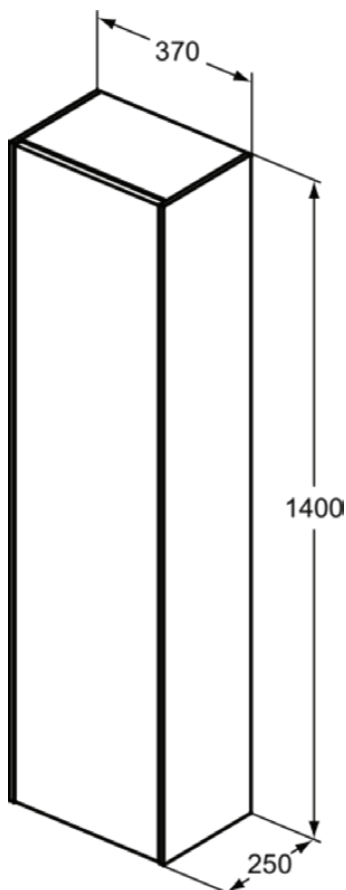

CONCA

T3956Y5

CONCA | Schrank 370x250x1400 mm in walnuss dunkel dekor, 1 Tür | Grifflos, Push-to-open, Nachhaltig gewonnenes Holz, Echtholz furnier

Bild & Zeichnung

Allgemeine Informationen

Produktkategorie:	Möbel
Produktart:	Schrank
Marke:	Ideal Standard
Kollektion:	CONCA
Designer:	Palomba Serafini Associati
Colour:	Y5 - Walnuss Dunkel Dekor
Oberflächenveredelung:	Matt
Maximale Höhe (mm):	1400
Maximale Breite (mm):	370
Ausladung (mm):	250
Befestigungsart:	Befestigungsset
Nettogewicht (kg):	29.00
EAN Code:	8014140461739

Amount of glass shelves:	3
Amount of shelves (total):	4
Amount of wood shelves:	1
Farbcode:	Y5
Farbbeschreibung:	walnuss dunkel dekor
Eckmodell:	Nein
Griff(e):	Grifflos
Einstellbare Montagefüße:	Nein
Materialspezifikation der Ablage:	Multiplex
Anzahl der Türen (gesamt):	1
Anzahl der Türen (links öffnend):	1
Anzahl der Türen (rechts öffnend):	1
Anzahl der Ablagen:	4
Auszugsmechanismus:	Push-Pull
PVD Technologie:	Nein
Reversibel:	Ja
Wechselbarer Türanschlag:	Ja
Oberflächenveredelung:	Matt
Nachhaltig gewonnenes Holz:	Ja

CONCA

T3956Y5

CONCA | Schrank 370x250x1400 mm in walnuss dunkel dekor, 1 Tür | Grifflos, Push-to-open, Nachhaltig gewonnenes Holz, Echtholz furnier

Produktspezifikationen

Modelart:	halbhoch
Mit Ausschnitt:	Nein
Mit Griff(en):	Nein
Mit Innenbeleuchtung:	Nein
Mit Montagefüße:	Nein
Mit Siegel:	Nein
Mit Steckdose:	Nein
Mit Schalter:	Nein
Mit Handtuchhalter:	Nein
Mit Wandbeleuchtung:	Nein
Mit Wäschekorb:	Nein
Mit Waschtischplatte:	Ja
Echtholz furnier:	Ja
Befestigungsart:	Befestigungsset
Montageart:	wandhängend