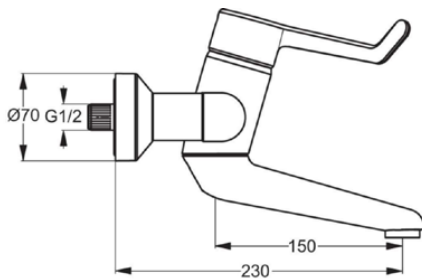

CERAPLUS

B8222AA

CERAPLUS | Wand-Waschtischarmatur, 230 vertikaler Abstand bis Mitte Auslauf in chrom, 20 l/min (3 bar), ohne Ablaufgarnitur | Sequentielle Kartusche, EPD, FirmaFlow, SmartShine Oberfläche

Bild & Zeichnung

Allgemeine Informationen

Produktkategorie:	Waschtischarmaturen
Produktart:	Wand-Waschtischarmatur
Marke:	Ideal Standard
Kollektion:	CERAPLUS
Designer:	Artefakt
Colour:	AA - Chrom
Oberflächenveredelung:	glänzend
Befestigungsart:	S-Anschluss
Nettogewicht (kg):	2.92
EAN Code:	3800861002871