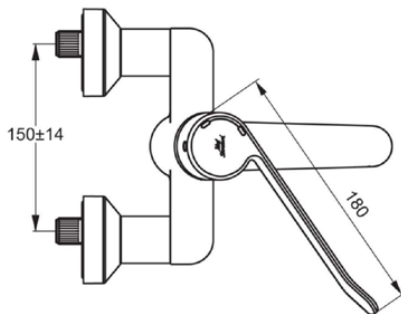

CERAPLUS

B8222AA

CERAPLUS | Wand-Waschtischarmatur, 230 vertikaler Abstand bis Mitte Auslauf in chrom, 20 l/min (3 bar), ohne Ablaufgarnitur | Sequentielle Kartusche, EPD, FirmaFlow, SmartShine Oberfläche

Bild & Zeichnung

Allgemeine Informationen

Produktkategorie:	Waschtischarmaturen
Produktart:	Wand-Waschtischarmatur
Marke:	Ideal Standard
Kollektion:	CERAPLUS
Designer:	Artefakt
Colour:	AA - Chrom
Oberflächenveredelung:	glänzend
Befestigungsart:	S-Anschluss
Nettogewicht (kg):	2.92
EAN Code:	3800861002871