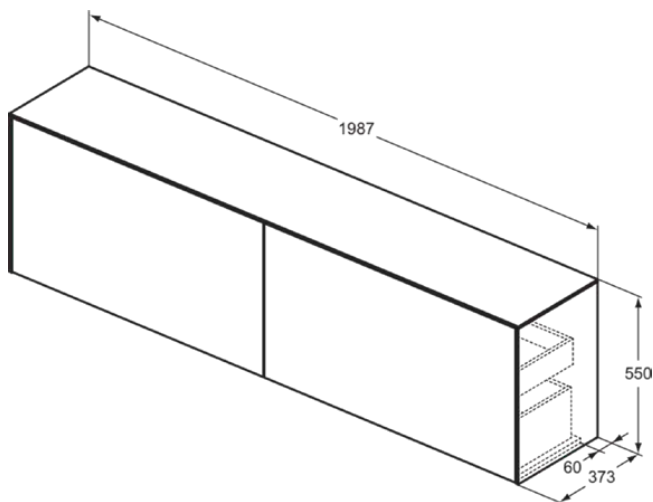

CONCA

T4332Y1

CONCA | Waschtisch-Unterschrank 1987x373x550 mm in weiß matt lackiert, 4 Schubladen | Vollauszug, Push-to-open, SoftClosing, Vormontiert, Nachhaltig gewonnenes Holz, Echtholz furnier

Bild & Zeichnung

Allgemeine Informationen

Produktkategorie:	Möbel
Produktart:	Waschtisch-Unterschrank
Marke:	Ideal Standard
Kollektion:	CONCA
Designer:	Palomba Serafini Associati
Colour:	Y1 - Weiß Matt Lackiert
Oberflächenveredelung:	Matt
Maximale Höhe (mm):	550
Maximale Breite (mm):	1987
Ausladung (mm):	373
Befestigungsart:	Befestigungsset
Nettogewicht (kg):	77.50
EAN Code:	8014140464631