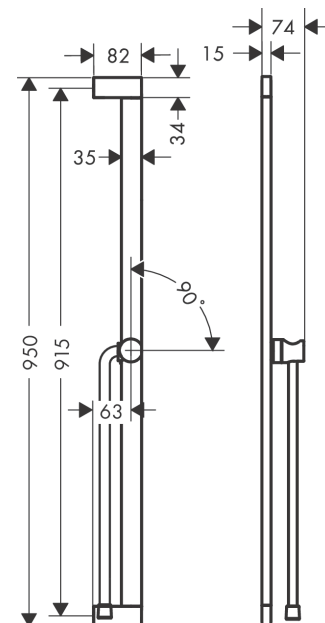

Unica

Brausestange E Puro 90 cm mit Easy Slide Handbrausehalter und Isiflex Brauseschlauch 160 cm

Oberfläche: **Brushed Bronze** Artikelnummer: **24403140**

Beschreibung

Merkmale

- besteht aus: Brausestange, Handbrausehalterung, Brauseschlauch
- schwenkbare Brausestange
- brauseseitiger Drehwirbel gegen lästiges Verdrehen des Brauseschlauches
- Gesamtlänge Brausestange: 950 mm
- Profil Brausestange: kubisch
- Bohrabstand: 915 mm
- Handbrausehalterung für rechts- und linksseitige Montage, Handbrausehalterung aus Metall
- Handbrausehalterung mit Arretierung
- Handbrausehalterung stufenlos verstellbar
- Wandstützen aus Kunststoff

Designpreise

Produktabbildung

Maßzeichnung

Unica
Brausestange E Puro 90 cm mit Easy Slide Handbrausehalter und Isiflex Brauseschlauch 160
cm

Oberfläche: **Brushed Bronze** Artikelnummer: **24403140**

Explosionszeichnung

Baujahr: >04/23

Unica

Brausestange E Puro 90 cm mit Easy Slide Handbrausehalter und Isiflex Brauseschlauch 160 cm

Oberfläche: **Brushed Bronze** Artikelnummer: **24403140**

Ersatzteilliste

Baujahr: >04/23

Pos.	Beschreibung	Artikelnummer	PG	VE
1	Abdeckung	94729140	56	1
2	Befestigungsteile	94726000	7	1
3	Fliesenausgleichsscheibe 7 mm	94728000	3	1
4	Schieber kompl.	94727140	65	1
5	Brauseschlauch Isiflex'B 1,60 m	28276140	98	1