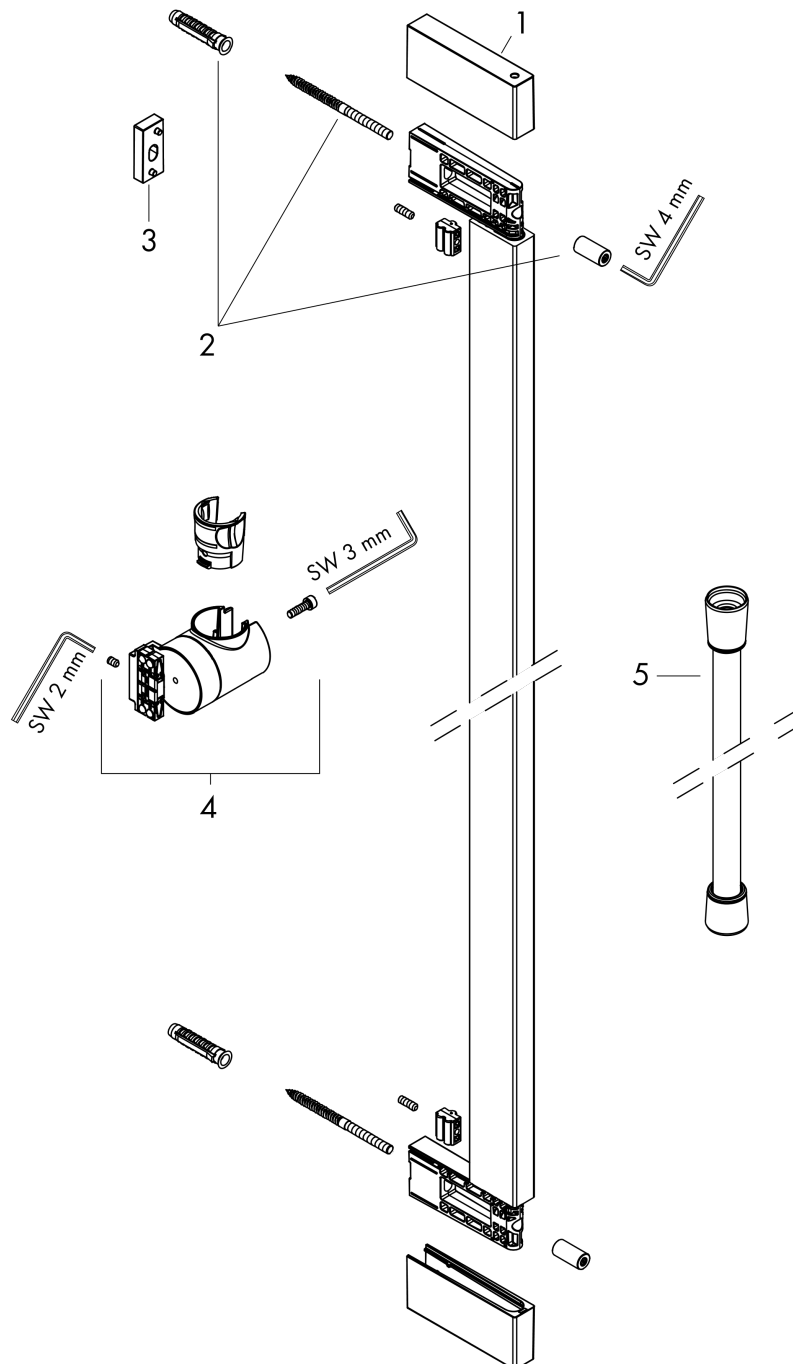

Unica

Brausestange E Puro 90 cm mit Easy Slide Handbrausehalter und Isiflex Brauseschlauch 160 cm

Oberfläche: **Brushed Bronze** Artikelnummer: **24403140**

Beschreibung

Merkmale

- besteht aus: Brausestange, Handbrausehalterung, Brauseschlauch
- schwenkbare Brausestange
- brauseseitiger Drehwirbel gegen lästiges Verdrehen des Brauseschlauches
- Gesamtlänge Brausestange: 950 mm
- Profil Brausestange: kubisch
- Bohrabstand: 915 mm
- Handbrausehalterung für rechts- und linksseitige Montage, Handbrausehalterung aus Metall
- Handbrausehalterung mit Arretierung
- Handbrausehalterung stufenlos verstellbar
- Wandstützen aus Kunststoff

Designpreise

Produktabbildung

Maßzeichnung

Unica
Brausestange E Puro 90 cm mit Easy Slide Handbrausehalter und Isiflex Brauseschlauch 160
cm

Oberfläche: **Brushed Bronze** Artikelnummer: **24403140**

Explosionszeichnung

Baujahr: >04/23

Unica

Brausestange E Puro 90 cm mit Easy Slide Handbrausehalter und Isiflex Brauseschlauch 160 cm

Oberfläche: **Brushed Bronze** Artikelnummer: **24403140**

Ersatzteilliste

Baujahr: >04/23

Pos.	Beschreibung	Artikelnummer	PG	VE
1	Abdeckung	94729140	56	1
2	Befestigungsteile	94726000	7	1
3	Fliesenausgleichsscheibe 7 mm	94728000	3	1
4	Schieber kompl.	94727140	65	1
5	Brauseschlauch Isiflex'B 1,60 m	28276140	98	1