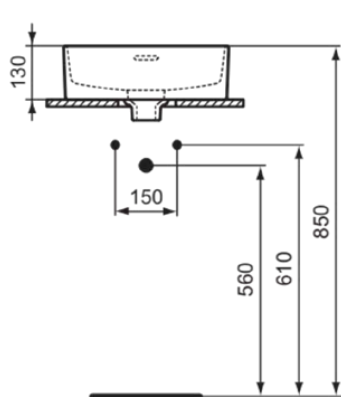

## T296301

STRADA II | Schale 400x400x180 mm in weiß glänzend, ohne Hahnloch, mit Überlauf

### Allgemeine Informationen

Produktart	Schale
Marke	Ideal Standard
Kollektion	STRADA II
Designer	Studio Levien
Farbcode	01
Farbbeschreibung	Weiß Glänzend
Oberflächenveredelung	glänzend
Maximale Höhe (mm)	180
Maximale Breite (mm)	400
Ausladung (mm)	400
EAN Code	8014140448532
Nettogewicht (kg)	9.00