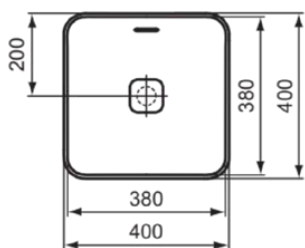

### Allgemeine Informationen

Produktart	Schale
Marke	Ideal Standard
Kollektion	STRADA II
Designer	Studio Levien
Farbcode	01
Farbbeschreibung	Weiß Glänzend
Oberflächenveredelung	glänzend
Maximale Höhe (mm)	180
Maximale Breite (mm)	400
Ausladung (mm)	400
EAN Code	8014140448532
Nettogewicht (kg)	9.00