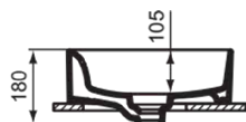

STRADA II

T296301

STRADA II | Schale 400x400x180 mm in weiß glänzend, ohne Hahnloch, mit Überlauf

Bild & Zeichnung

Allgemeine Informationen

Produktart	Schale
Marke	Ideal Standard
Kollektion	STRADA II
Designer	Studio Levien
Farbcode	01
Farbbeschreibung	Weiß Glänzend
Oberflächenveredelung	glänzend
Maximale Höhe (mm)	180
Maximale Breite (mm)	400
Ausladung (mm)	400
EAN Code	8014140448532
Nettogewicht (kg)	9.00

Downloads

- [BIM-UK](#)
- [BIM-DE](#)
- [EPD](#)
- [Montageanleitung](#)

Produktstandards & Zertifikate

Normen	EN 14688
Declaration of Performance classification (DoP)	CL25

Produktspezifikationen

Ablagefläche	Ohne
Form des Überlaufs	Geschlitzt
Barrierefreies Produkt	Nein
Anzahl von Waschbecken	1
Mit Rückwand	Nein
Mit Überlauf	Ja
Sichtbarer Überlauf	Ja
Anzahl von Hahnlöchern je Waschbecken	0
Geschliffene Unterseite	Ja
Mit Verschlussstopfen	Nein
Mit Siphon	Nein
Material	Oberteil mit keramischen Dichtscheiben
Materialspezifikation	Glasiertes Porzellan
Eckmodell	Nein
Platzsparendes Modell	Nein
PVD Technologie	Nein
IdealPlus Technologie	Nein