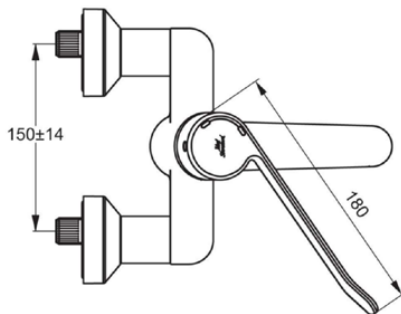

CERAPLUS

B8314AA

CERAPLUS | Wand-Waschtischarmatur, 208 vertikaler Abstand bis Mitte Auslauf in chrom, 20 l/min (3 bar), ohne Ablaufgarnitur | Sequentielle Kartusche, Verdeckter Strahlregler, EPD, FirmaFlow, SmartShine Oberfläche

Bild & Zeichnung

Allgemeine Informationen

Produktkategorie:	Waschtischarmaturen
Produktart:	Wand-Waschtischarmatur
Marke:	Ideal Standard
Kollektion:	CERAPLUS
Designer:	Artefakt
Colour:	AA - Chrom
Oberflächenveredelung:	glänzend
Befestigungsart:	S-Anschluss
Nettogewicht (kg):	2.70
EAN Code:	3800861004585