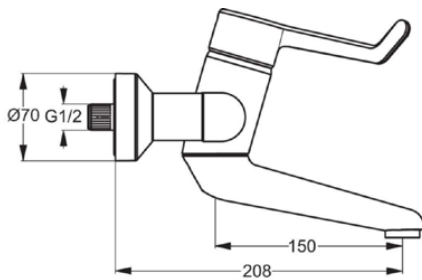

CERAPLUS

B8314AA

CERAPLUS | Wand-Waschtischarmatur, 208 vertikaler Abstand bis Mitte Auslauf in chrom, 20 l/min (3 bar), ohne Ablaufgarnitur | Sequentielle Kartusche, Verdeckter Strahlregler, EPD, FirmaFlow, SmartShine Oberfläche

Bild & Zeichnung

Allgemeine Informationen

Produktkategorie:	Waschtischarmaturen
Produktart:	Wand-Waschtischarmatur
Marke:	Ideal Standard
Kollektion:	CERAPLUS
Designer:	Artefakt
Colour:	AA - Chrom
Oberflächenveredelung:	glänzend
Befestigungsart:	S-Anschluss
Nettogewicht (kg):	2.70
EAN Code:	3800861004585