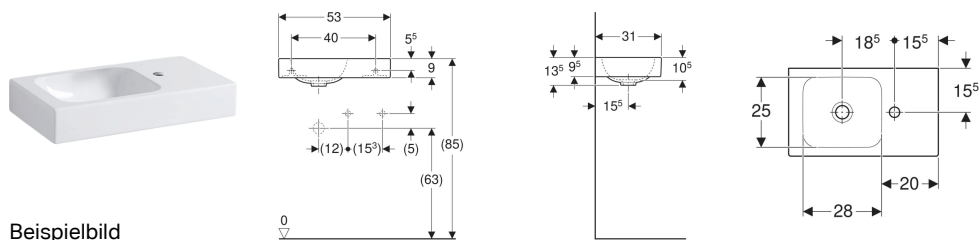

Geberit iCon Handwaschbecken mit Ablagefläche

Beispielbild

Eigenschaften

- Unterbaufähig
- Asymmetrisch

- Mit Ablagefläche

Technische Daten

Werkstoff

Sanitärkeramik

Art.-Nr.	Farbe / Oberfläche	Hahnloch	Überlauf	B	H	T	Ablagefläche	VE1
124153000	weiß	links	ohne	53 cm	13 cm	31 cm	links	1 St.

Zubehör

- Geberit Ablaufventil mit freiem Auslauf, Sieb
- Geberit Ablaufventil mit freiem Auslauf und Ventilabdeckung
- Geberit Tauchrohrgeruchsverschluss für Waschbecken, Abgang horizontal
- Geberit Tauchrohrsiphon für Waschbecken, Anschluss BSP, Abgang horizontal oder vertikal
- Geberit Tauchrohrgeruchsverschluss für Waschbecken, Raumsparmodell, Abgang horizontal
- Geberit Befestigungsmaterial für Handwaschbecken