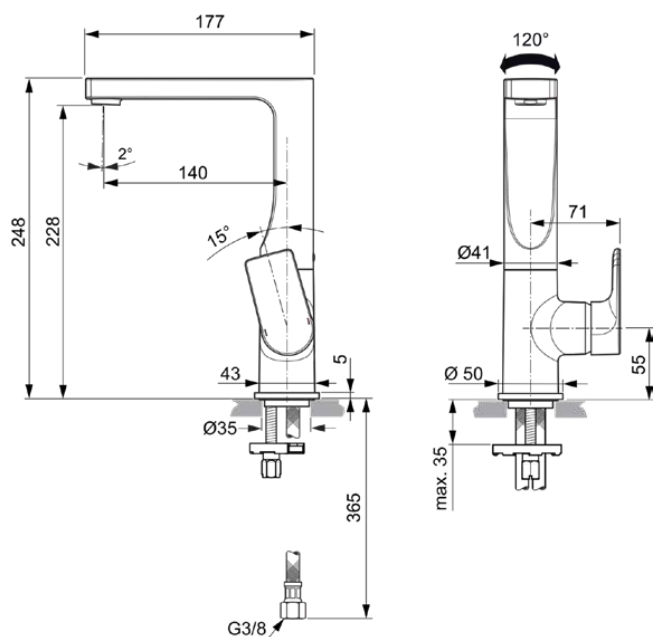

EDGE

A7111AA

EDGE | Waschtischarmatur 96x180.5x248 mm, 140 mm vertikaler Abstand bis Mitte Auslauf in chrom, 5 l/min (3 bar), ohne Ablaufgarnitur | EasyFix, Strahlregler, EPD, FirmaFlow, SmartShine Oberfläche

Bild & Zeichnung

Allgemeine Informationen

Produktkategorie:	Waschtischarmaturen
Produktart:	Waschtischarmatur
Marke:	Ideal Standard
Kollektion:	EDGE
Designer:	Ideal Standard
Colour:	AA - Chrom
Oberflächenveredelung:	glänzend
Maximale Höhe (mm):	248
Maximale Breite (mm):	96
Ausladung (mm):	180.5
Befestigungsart:	EasyFix
Nettogewicht (kg):	2.47
EAN Code:	4015413343794

Produktstandards & Zertifikate

Normen: EN 248 | DIN 4109-1 | EN 817

Produktspezifikationen

Anzahl der Rosette(n):	1
Anzahl der Griffe:	1
BlueStart Technologie:	Nein
Farbcode:	AA
Farbbeschreibung:	chrom
Cool Body Technologie:	Nein
DVGW-Eigensicher:	Nein
Easy-Fix Technologie:	Ja
FirmaFlow Kartusche:	Ja
Griff-Anwendung:	Volumen & Temperaturkontrolle
Griffposition:	Seitlich
IdealPure Technologie:	Nein
Mit Kettenöse:	Nein
Integrierte Elektronik:	Nein