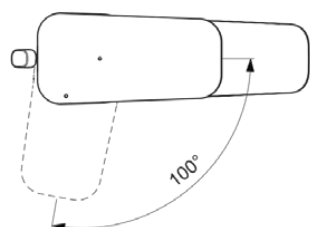

CERAPLAN

BD205AA

CERAPLAN | Waschtischarmatur 47x159x133 mm, 99 mm vertikaler Abstand bis Mitte Auslauf in chrom, 5 l/min (3 bar), mit Ablaufgarnitur | EasyFix, BlueStart, EPD, SmartShine Oberfläche, NF-zertifiziert

Bild & Zeichnung

Allgemeine Informationen

Produktkategorie:	Waschtischarmaturen
Produktart:	Waschtischarmatur
Marke:	Ideal Standard
Kollektion:	CERAPLAN
Designer:	Palomba Serafini Associati
Colour:	AA - Chrom
Oberflächenveredelung:	glänzend
Maximale Höhe (mm):	133
Maximale Breite (mm):	47
Ausladung (mm):	159
Befestigungsart:	EasyFix
Nettogewicht (kg):	1.54
EAN Code:	3800861103462