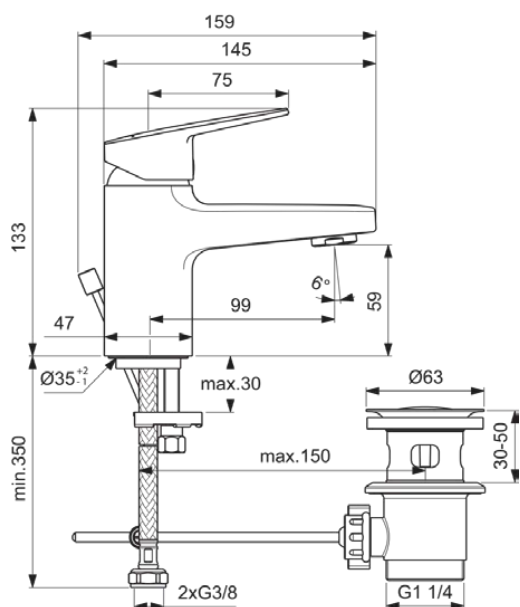

CERAPLAN

BD205AA

CERAPLAN | Waschtischarmatur 47x159x133 mm, 99 mm vertikaler Abstand bis Mitte Auslauf in chrom, 5 l/min (3 bar), mit Ablaufgarnitur | EasyFix, BlueStart, EPD, SmartShine Oberfläche, NF-zertifiziert

Bild & Zeichnung

Allgemeine Informationen

Produktkategorie:	Waschtischarmaturen
Produktart:	Waschtischarmatur
Marke:	Ideal Standard
Kollektion:	CERAPLAN
Designer:	Palomba Serafini Associati
Colour:	AA - Chrom
Oberflächenveredelung:	glänzend
Maximale Höhe (mm):	133
Maximale Breite (mm):	47
Ausladung (mm):	159
Befestigungsart:	EasyFix
Nettogewicht (kg):	1.54
EAN Code:	3800861103462