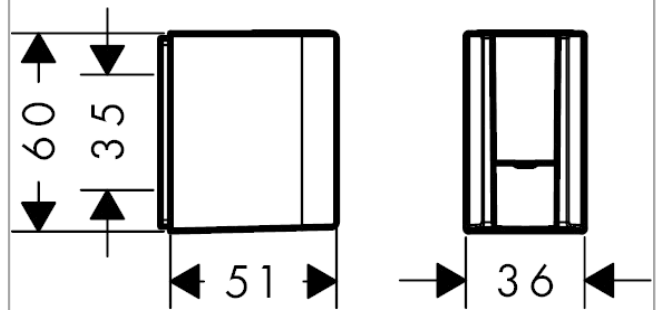

AXOR One Brausehalter

Oberfläche: **Brushed Nickel** Artikelnummer: **45721820**

Merkmale

- feste Halteposition
- für Schläuche mit zylindrischen Muttern
- Material: Metall

Produktabbildung

Maßzeichnung

**AXOR One
Brausehalter**

Oberfläche: **Brushed Nickel** Artikelnummer: **45721820**

Explosionszeichnung

Baujahr: >07/16

AXOR One
Brausehalter
Oberfläche: **Brushed Nickel** Artikelnummer: **45721820**

Ersatzteilliste

Baujahr: >07/16