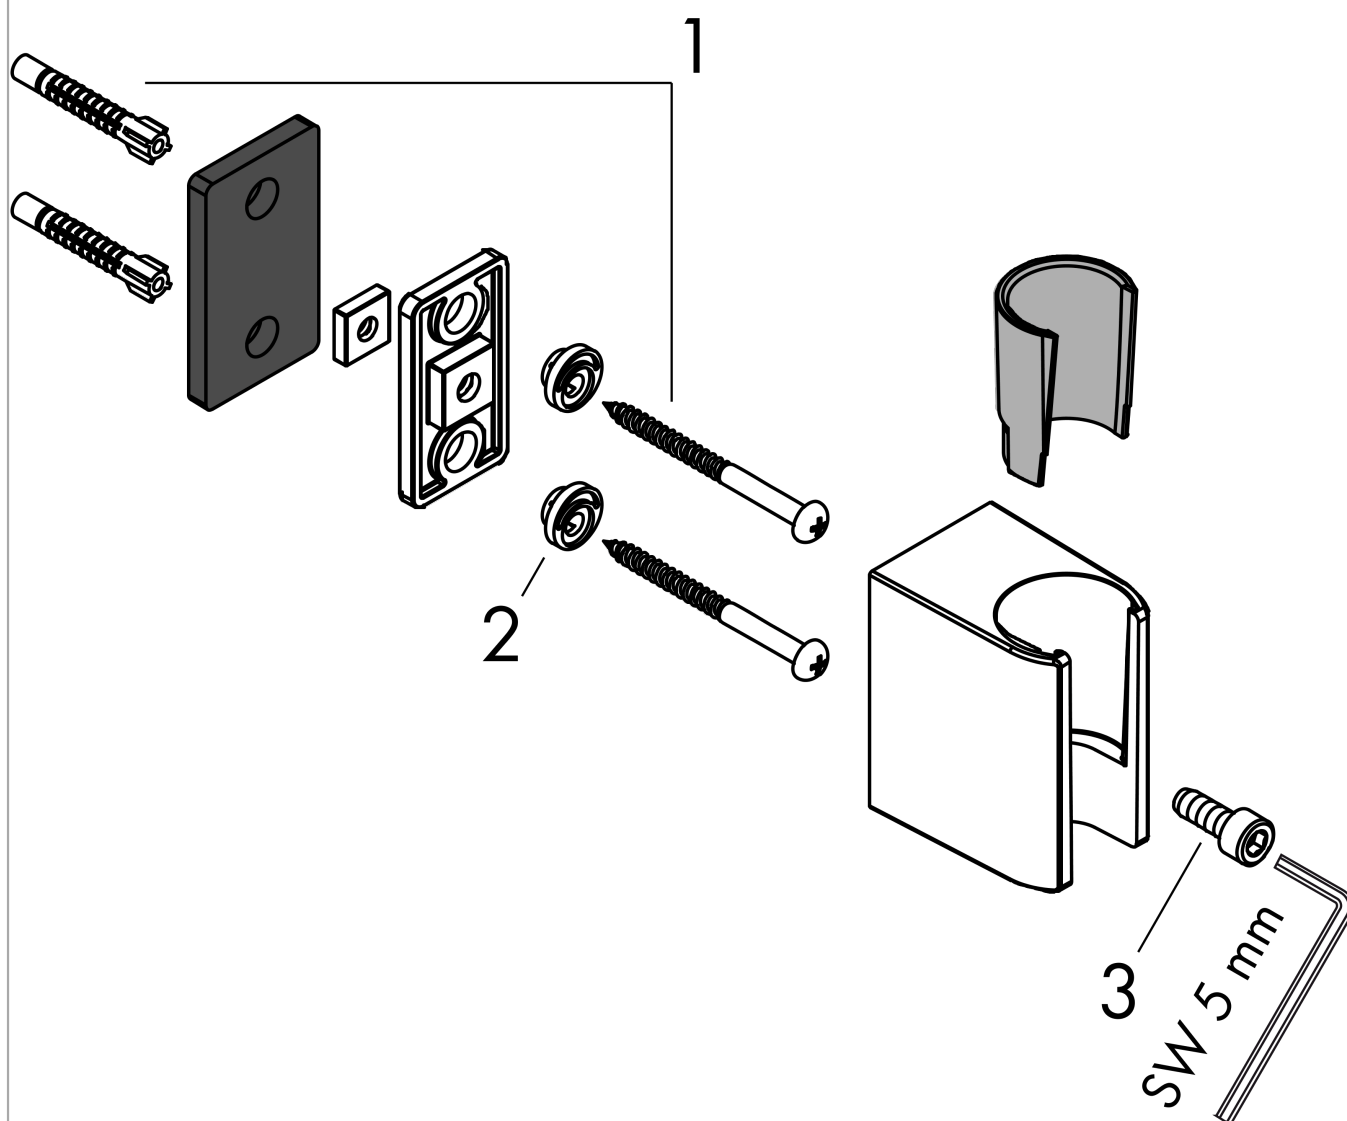

AXOR One Brausehalter

Oberfläche: **Brushed Nickel** Artikelnummer: **45721820**

Merkmale

- feste Halteposition
- für Schläuche mit zylindrischen Muttern
- Material: Metall

Produktabbildung

Maßzeichnung

**AXOR One
Brausehalter**

Oberfläche: **Brushed Nickel** Artikelnummer: **45721820**

Explosionszeichnung

Baujahr: >07/16

AXOR One
Brausehalter
Oberfläche: **Brushed Nickel** Artikelnummer: **45721820**

Ersatzteilliste

Baujahr: >07/16

Pos.		Artikelnummer	PG	VE
1	Befestigungsteile	40915000	4	1
2	Excenterbuchse	97604000	3	1