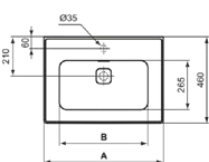

Downloads

- [• EPD](#)
- [• Installation Guide](#)

Produktstandards & Zertifikate

Normen:	EN 14688
Declaration of Performance classification (DoP):	CL25

Produktspezifikationen

Farbcode:	01
Farbbeschreibung:	weiß glänzend
Eckmodell:	Nein
Geschliffene Unterseite:	Nein
Barrierefreies Produkt:	Nein
Mit Kettenöse:	Nein
Material:	Keramik
Materialspezifikation:	Feinfeuerton
Anzahl von Hahnlöchern je Waschbecken:	1
Anzahl von Waschbecken:	1
Sichtbarer Überlauf:	Ja
PVD Technologie:	Nein
Pladsbesparende model:	Nein
Ablagefläche:	Hinten
Oberflächenveredelung:	glänzend
Position des Hahnlochs:	Mitte
Form des Überlaufs:	Geschlitzt
Mit Rückwand:	Nein
Mit Verschlussstopfen:	Nein
Mit Überlauf:	Ja
Mit Siphon:	Nein
Montageart:	wandhängend