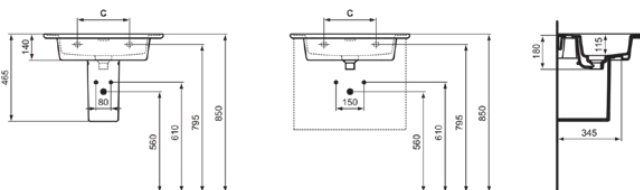

STRADA II

T299101

STRADA II | Möbelwaschtisch 640x460x190 mm in weiß glänzend, 1 Hahnloch, mit Überlauf

Bild & Zeichnung

Allgemeine Informationen

Produktkategorie:	Waschtische
Produktart:	Möbelwaschtisch
Marke:	Ideal Standard
Kollektion:	STRADA II
Designer:	Studio Levien
Colour:	01 - Weiß Glänzend
Oberflächenveredelung:	glänzend
Maximale Höhe (mm):	190
Maximale Breite (mm):	640
Ausladung (mm):	460
Nettogewicht (kg):	17.00
EAN Code:	8014140448648

Downloads

- [• EPD](#)
- [• Installation Guide](#)

Produktstandards & Zertifikate

Normen:	EN 14688
Declaration of Performance classification (DoP):	CL25

Produktspezifikationen

Farbcode:	01
Farbbeschreibung:	weiß glänzend
Eckmodell:	Nein
Geschliffene Unterseite:	Nein
Barrierefreies Produkt:	Nein
Mit Kettenöse:	Nein
Material:	Keramik
Materialspezifikation:	Feinfeuerton
Anzahl von Hahnlöchern je Waschbecken:	1
Anzahl von Waschbecken:	1
Sichtbarer Überlauf:	Ja
PVD Technologie:	Nein
Pladsbesparende model:	Nein
Ablagefläche:	Hinten
Oberflächenveredelung:	glänzend
Position des Hahnlochs:	Mitte
Form des Überlaufs:	Geschlitzt
Mit Rückwand:	Nein
Mit Verschlussstopfen:	Nein
Mit Überlauf:	Ja
Mit Siphon:	Nein
Montageart:	wandhängend

	A	B	C
T3004...	1040	730	280
T3003...	840	620	280
T2991...	640	475	280
T2988...	540	375	200
T3635...	1040	730	280
T3634...	840	620	280
T3633...	640	475	280
T3632...	540	375	200

Ihr Kontakt vor Ort:

België • Belgique