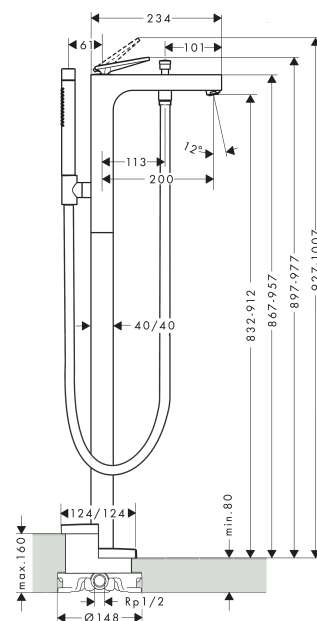

AXOR Citterio
Einhebel-Wannenmischer bodenstehend mit Hebelgriff
 Oberfläche: **Polished Black Chrome** Artikelnummer: **39440330**

Merkmale

- besteht aus: Einhebel-Wannenmischer bodenstehend, Stabhandbrause, Brauseschlauch, Brausehalter
- 2 Verbraucher
- Ausladung: 200 mm
- Strahlart Armatur: Normalstrahl
- Strahlart Handbrause: Rain, Mono
- maximale Durchflussmenge bei 3 bar: 20 l/min
- Durchfluss für Wanneneinlauf bei 3 bar: 20 l/min
- Durchfluss für Handbrause bei 3 bar: 13,5 l/min
- Keramikmischsystem
- Umsteller mit automatischer Rückstellung
- Eigensicher gegen Rückfließen, nach DIN EN 1717
- Anschlussgröße: DN15
- Anschlussart: Grundkörper
- Standmontage
- min. Betriebsdruck: 1 bar
- max. Betriebsdruck: 10 bar

Technologie

Produktabbildung

Maßzeichnung

AXOR Citterio
Einhebel-Wannenmischer bodenstehend mit Hebelgriff
 Oberfläche: **Polished Black Chrome** Artikelnummer: **39440330**

Durchflussdiagramm