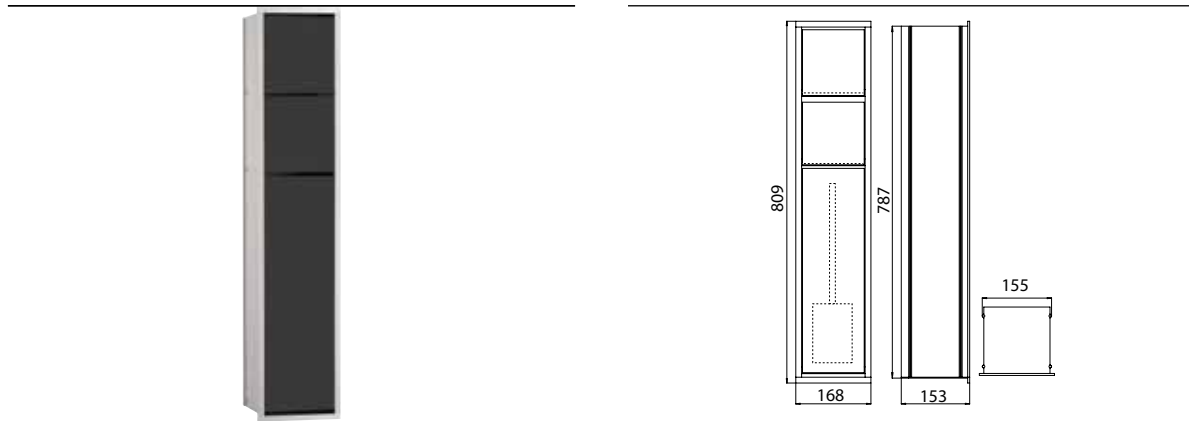

### WC-Modul aluminium/schwarz

Art.-Nr.9750 275 50

Reserverollen- / Feuchtpapierbox, Papierhalter, Toilettenbürstengarnitur, Türanschlag links/rechts  
wechselbar