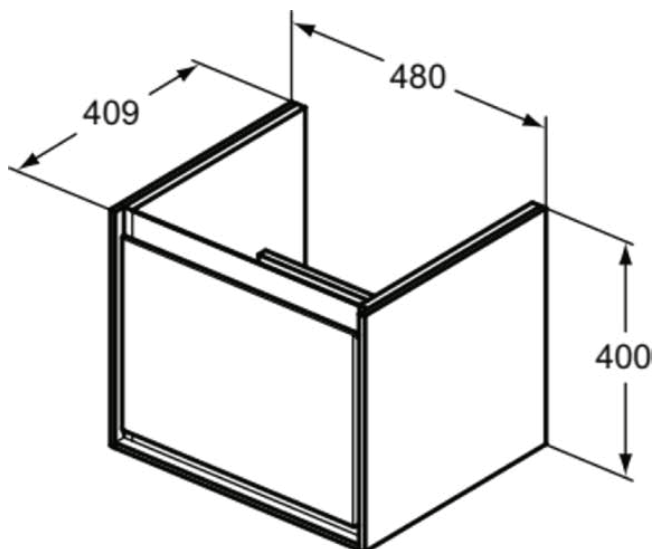

### Allgemeine Informationen

Produktkategorie:	Möbel
Produktart:	Waschtisch-Unterschrank
Marke:	Ideal Standard
Kollektion:	C.AIR
Designer:	Ideal Standard
Colour:	PS - Eiche Grau Dekor / Weiß Matt
Oberflächenveredelung:	Matt
Maximale Höhe (mm):	400
Maximale Breite (mm):	480
Ausladung (mm):	409
Befestigungsart:	Befestigungsset
Nettogewicht (kg):	16.60
EAN Code:	5017830520177