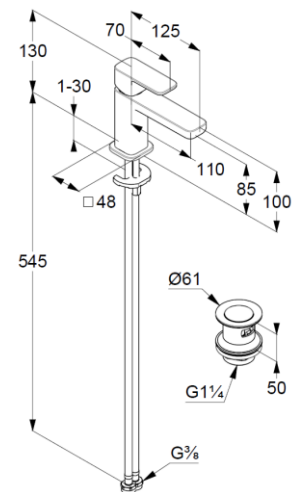

Waschtisch-Einhandmischer 85

Artikel- Nr.: 42266N275

Waschtisch-Armatur

Einhebelmischer

1-Loch Montage

geschlossener Hebel, Metall

Strahlregler M18,5 PCA

Keramik-Kartusche mit Heißwasserbegrenzung

Durchflussmenge bei 3 bar 4,5 l/min.

flexible Druckschläuche G $\frac{3}{8}$ DVGW zugelassen

Schnell-Montagesystem

Push open Ablaufgarnitur G1 $\frac{1}{4}$

Produktabbildung/ Product picture

Maßzeichnung/ Dimensional drawing