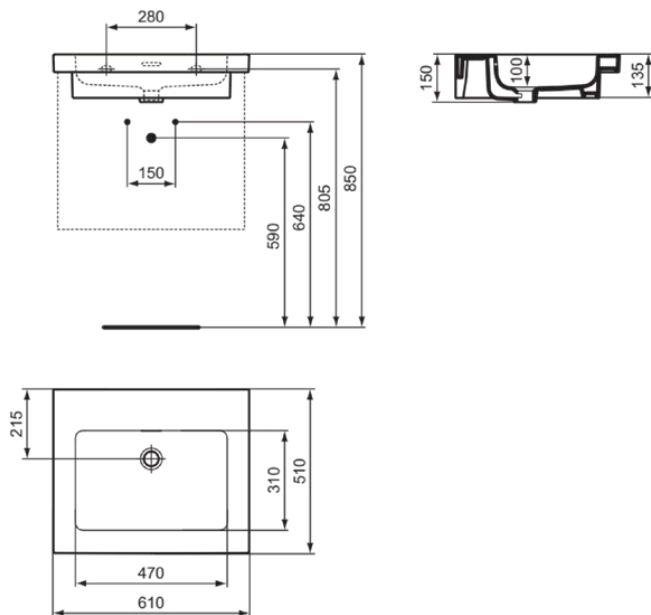

EXTRA

T436101

EXTRA | Möbelwaschtisch 610x510x150 mm in weiß glänzend, ohne Hahnloch, mit Überlauf

Bild & Zeichnung

Allgemeine Informationen

Produktkategorie:	Waschtische
Produktart:	Möbelwaschtisch
Marke:	Ideal Standard
Kollektion:	EXTRA
Designer:	Palomba Serafini Associati
Colour:	01 - Weiß Glänzend
Oberflächenveredelung:	glänzend
Maximale Höhe (mm):	150
Maximale Breite (mm):	610
Ausladung (mm):	510
Nettogewicht (kg):	18.90
EAN Code:	8014140482567

Produktstandards & Zertifikate

Normen:	EN 14688

Produktspezifikationen

Farbcode:	01
Farbbeschreibung:	weiß glänzend
Geschliffene Unterseite:	Nein
Barrierefreies Produkt:	Nein
Mit Kettenöse:	Nein
Material:	Keramik
Materialspezifikation:	Feinfeuerton
Anzahl von Hahnlöchern je Waschbecken:	0
Anzahl von Waschbecken:	1
Sichtbarer Überlauf:	Ja
PVD Technologie:	Nein
Ablagefläche:	Hinten
Oberflächenveredelung:	glänzend
Form des Überlaufs:	Geschlitzt
Mit Rückwand:	Nein
Mit Verschlussstopfen:	Nein
Mit Überlauf:	Ja
Mit Siphon:	Nein
Montageart:	wandhängend