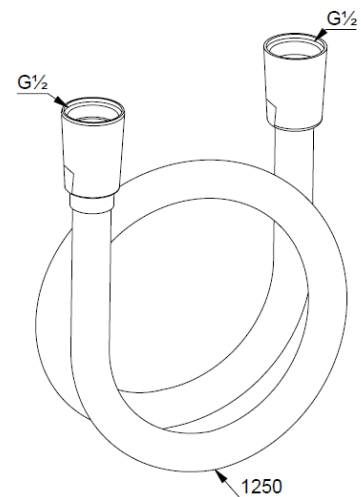

Technische Daten/ Technical Data

KLUDI SUPARAFLEX SILVER
Brauseschlauch
DN 15

Artikel- Nr.: 61071N0-00

Oberfläche:
N0 Brushed Gold (18) PVD

Artikeltext
Hersteller KLUDI GmbH & Co. KG
Typ: KLUDI SUPARAFLEX SILVER
Brauseschlauch
Artikel- Nr.: 61071N0-00

Brauseschlauch
kunststoffummantelt
mit Metalleffekt
mit konischen Mutttern
verdrehicher
G $\frac{1}{2}$ x G $\frac{1}{2}$ x 1250mm

Produktabbildung/ Product picture

Maßzeichnung/ Dimensional drawing

Durchfluss/ Flow rate