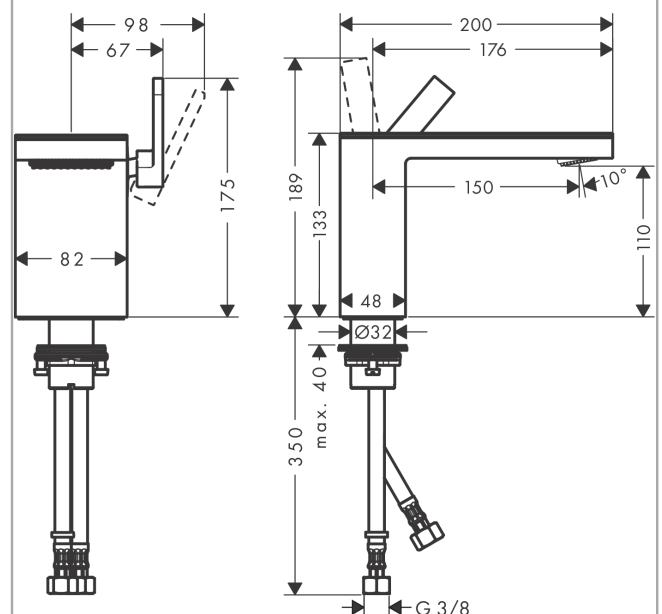

AXOR MyEdition
Einhebel-Waschtischmischer 110 mit Push-Open Ablaufgarnitur
 Oberfläche: **Chrom/Spiegelglas** Artikelnummer: **47030000**

Merkmale

- besteht aus: Einhebel-Waschtischmischer, Platte, Ablaufgarnitur
- ComfortZone 110
- Ausladung: 150 mm
- Auslaufhöhe: 110 mm
- Griffvariante: Hebelgriff
- Glasplatte aus Sicherheitsglas
- Strahlart: PowderRain
- maximale Durchflussmenge bei 3 bar: 5 l/min
- Keramikmischsystem
- Temperaturbegrenzung einstellbar
- mit isolierter Wasserführung - Wasserwege ohne Kontakt zu Nickel und Blei
- für Durchlauferhitzer geeignet
- Push-Open Ablaufgarnitur G 1¼
- Anschlussart: G ¾ Anschlussschläuche
- Anschlussgröße: DN15
- EU-Taxonomie: max. 6 l/min - wesentlicher Beitrag (SC) möglich

Technologie

Produktabbildung

Maßzeichnung

AXOR MyEdition
Einhebel-Waschtismischer 110 mit Push-Open Ablaufgarnitur
Oberfläche: **Chrom/Spiegelglas** Artikelnummer: **47030000**

Durchflussdiagramm