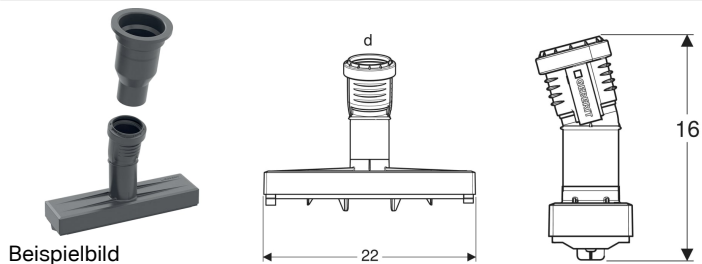

Geberit Reinigungszubehör für CleanLine Duschrinnen

Verwendungszwecke

- Für Geberit CleanLine20 / CleanLine50 / CleanLine60 / CleanLine80 Duschrinnen
- Zur Verwendung mit Rohrreinigungsgerät Ropump® Super Plus

Eigenschaften

- Ropump® Super Plus Rohr ø 81 mm

Technische Daten

Werkstoff | PE-HD

Art.-Nr.	d, ø	B	H	VE1	
154.343.00.1	63 mm	20.8 cm	18.3 cm	1 St.	Neu