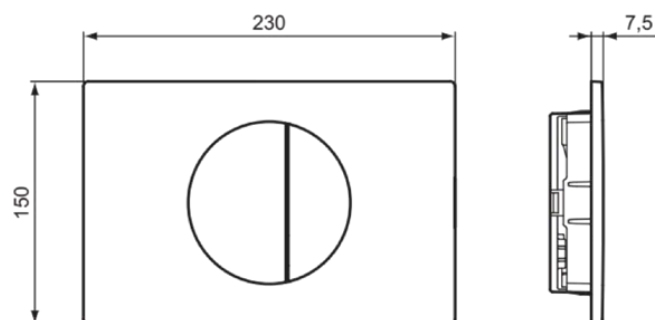

OLEAS

R0503AC

OLEAS | Mechanische Betätigungsplatte 230x7.5x150 mm in weiß

Bild & Zeichnung

Allgemeine Informationen

Produktkategorie:	Betätigungsplatten
Produktart:	Mechanische Betätigungsplatte
Marke:	Ideal Standard
Kollektion:	OLEAS
Designer:	Palomba Serafini Associati
Colour:	AC - Weiß
Oberflächenveredelung:	glänzend
Maximale Höhe (mm):	150
Maximale Breite (mm):	230
Ausladung (mm):	7.5
Befestigungsart:	Befestigungsset
Nettogewicht (kg):	0,24
EAN Code:	3391500588509

OLEAS

R0503AC

OLEAS | Mechanische Betätigungsplatte 230x7.5x150 mm in weiß

Produktspezifikationen

Mit Montagerahmen:	Ja
Mit Pneumatikschläuchen:	Nein
Mit Netzteil:	Nein
Montageart:	Vorne / Oben

Ihr Kontakt vor Ort: