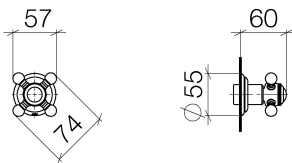

Dusche - Madison

Unterputzventil rechtsschließend 1/2" - platin

Artikelnummer: 36 607 361-08

- Rosette Ø 55 mm
- Oberteil mit ablängbarer Spindel und Hülse
- 3x Porzellanplättchen HOT, COLD und NEUTRAL
- Um die überproportional gestiegenen Materialkosten auszugleichen, sehen wir uns leider gezwungen, ab dem 1. Juni 2020 einen Edelmetallzuschlag in Höhe von zehn Prozent für diesen Artikel zu berechnen.
- Der Zuschlag ist nicht im angezeigten Preis enthalten.
- Passt zu Madison

platin

Zu diesem Artikel wird Zubehör benötigt.

Maßzeichnung

Alle Angaben in mm / inch = mm x 0,0394

Dusche - Madison

Unterputzventil rechtsschließend 1/2" - platin

Artikelnummer: 36 607 361-08

Dusche - Madison