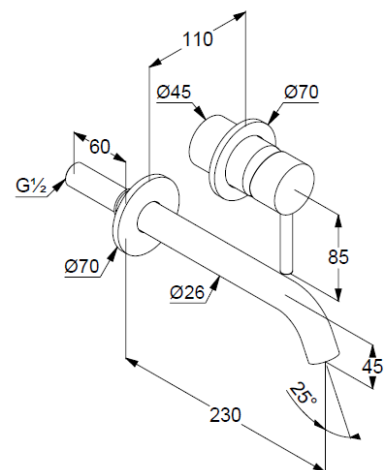

# Technische Daten/ Technical Data

KLUDI BOZZ  
Unterputz-Waschtisch-Einhandmischer  
DN 15

Artikel- Nr.:  
38245N576

Oberfläche:  
N5 Stainless Brushed Nickel PVD

Artikeltext  
Hersteller KLUDI GmbH & Co. KG  
Typ: KLUDI BOZZ  
Unterputz-Waschtisch-Einhandmischer  
Artikel- Nr.: 38245N576

Unterputz-Waschtisch-Einhandmischer  
Ausladung 230mm  
Feinbau-Set ohne Unterputz-Rohbau-Set  
für Unterputzkörper KLUDI Art. Nr. 38243  
vertikale Wandmontage  
geschlossener Hebel, Metall  
Strahlregler, S-Pointer M24 PCA  
Durchflussmenge bei 3 bar 5 l/min.  
fester Auslauf

## Produktabbildung/ Product picture

## Maßzeichnung/ Dimensional drawing