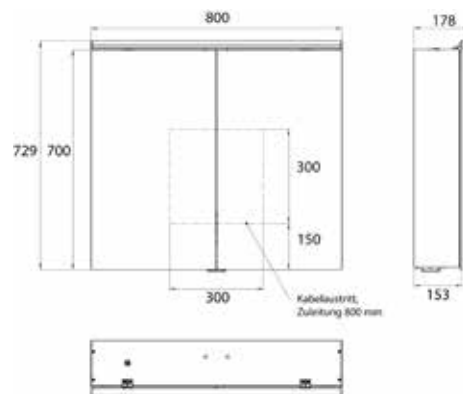

## PRODUKTINFORMATION

Lichtspiegelschrank Pure 2 Classic (LED), 800 mm, IP 20, 18 W, 2.700-6.500 K aluminium

Art.-Nr.9797 055 03

Aufputzmodell, 4 stufenlos einstellbare Ablagen, 2 Türen, 2 Steckdosen, Höhe: 729 mm, mit LED-Aufsatzleuchte (Waschtischbeleuchtung, Oberlicht separat abschaltbar)