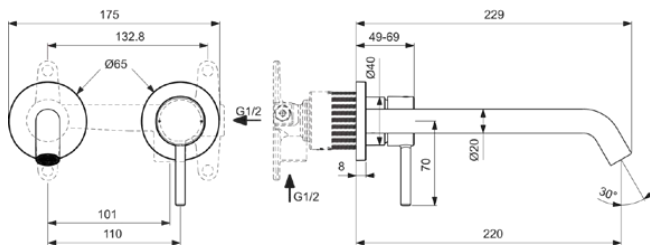

CERALINE NUOVO

BD848AA

CERALINE NUOVO | Wand-Waschtischarmatur 175x229x102.5 mm, 220 mm vertikaler Abstand bis Mitte Auslauf in chrom, Kit 1 required (A1313), ohne Ablaufgarnitur | Verdeckter Strahlregler, FirmaFlow, Vandalismussicher, SmartShine Oberfläche

Bild & Zeichnung

Allgemeine Informationen

| | |
|----------------------------|----------------------------|
| Produktkategorie: | Waschtischarmaturen |
| Produktart: | Wand-Waschtischarmatur |
| Marke: | Ideal Standard |
| Kollektion: | CERALINE NUOVO |
| Designer: | Palomba Serafini Associati |
| Colour: | AA - Chrom |
| Oberflächenveredelung: | glänzend |
| Maximale Höhe (mm): | 102.5 |
| Maximale Breite (mm): | 175 |
| Ausladung (mm): | 229 |
| Befestigungsart: | Kit 1 benötigt |
| Empfohlenes Unterputz-Kit: | A1313 |
| Nettogewicht (kg): | 0.88 |
| EAN Code: | 3800861131397 |

Normen: EN 248 | DIN 4109-1

Produktspezifikationen

| | |
|--------------------------|-------------|
| Anzahl der Rosette(n): | 2 |
| Anzahl der Griffe: | 1 |
| BlueStart Technologie: | Nein |
| Farbcode: | AA |
| Farbbeschreibung: | chrom |
| Cool Body Technologie: | Nein |
| Easy-Fix Technologie: | Nein |
| FirmaFlow Kartusche: | Ja |
| Griffposition: | Vorderseite |
| Mit Kettenöse: | Nein |
| Integrierte Elektronik: | Nein |
| Niederdruckmodell: | Nein |
| Material: | Metall |
| Material der Rosette(n): | Metall |
| Materialspezifikation: | Messing |