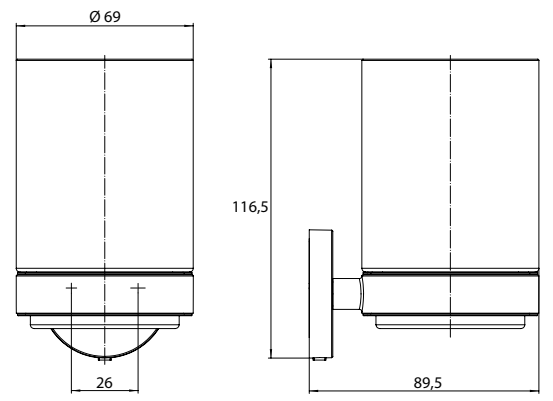

### Glashalter schwarz

Art.-Nr.4320 133 00

Kristallglas, klar