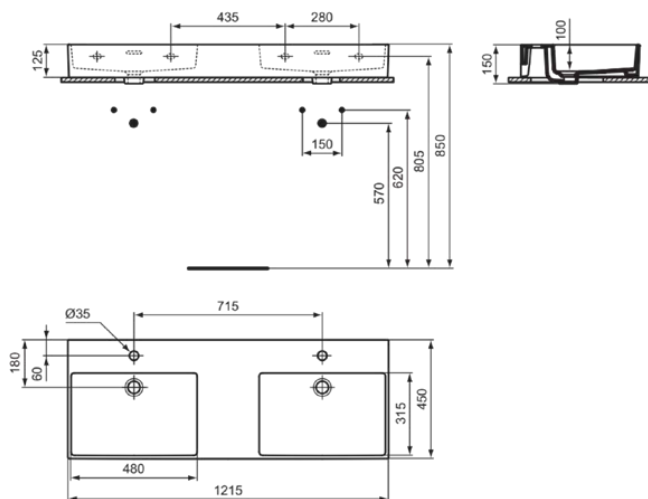

EXTRA

R0539MA

EXTRA | Doppel- Waschtisch 1215x450x150 mm in weiß, 2 Hahnlöcher, mit Überlauf | Platzsparender Waschtisch, IdealPlus

Bild & Zeichnung

Allgemeine Informationen

Produktkategorie:	Waschtische
Produktart:	Waschtisch
Marke:	Ideal Standard
Kollektion:	EXTRA
Designer:	Palomba Serafini Associati
Colour:	MA - Weiß
Oberflächenveredelung:	glänzend
Maximale Höhe (mm):	150
Maximale Breite (mm):	1215
Ausladung (mm):	450
Befestigungsart:	Befestigungsschrauben
Nettogewicht (kg):	29.50
EAN Code:	3391500592469

Features

Platzsparender Waschtisch

IdealPlus

Produktstandards & Zertifikate

Normen:	EN 14688
---------	----------

Produktspezifikationen

Antibakterielle Oberfläche SmartGuard:	No
Farbcode:	MA
Farbbeschreibung:	weiß
Eckmodell:	Nein
IdealPlus Technologie:	Ja
Geschliffene Rückseite(n):	Nein
Geschliffene Unterseite:	Nein
Barrierefreies Produkt:	Nein
Mit Kettenöse:	Nein
Material:	Keramik
Materialspezifikation:	Feinfeuerton
Anzahl von Hahnlöchern je Waschbecken:	1
Anzahl von Waschbecken:	2
Sichtbarer Überlauf:	Ja
PVD Technologie:	Nein
Pladsbesparende model:	Nein
Ablagefläche:	Hinten / Mitte
Oberflächenveredelung:	glänzend
Position des Hahnlochs:	links / rechts
Form des Überlaufs:	Geschlitzt
Mit Rückwand:	Nein

EXTRA

R0539MA

EXTRA | Doppel- Waschtisch 1215x450x150 mm in weiß, 2 Hahnlöcher, mit Überlauf | Platzsparender Waschtisch, IdealPlus

Produktspezifikationen

Mit Verschlussstopfen:	Nein
Mit Überlauf:	Ja
Mit Siphon:	Nein
Befestigungsart:	Befestigungsschrauben
Montageart:	wandhängend