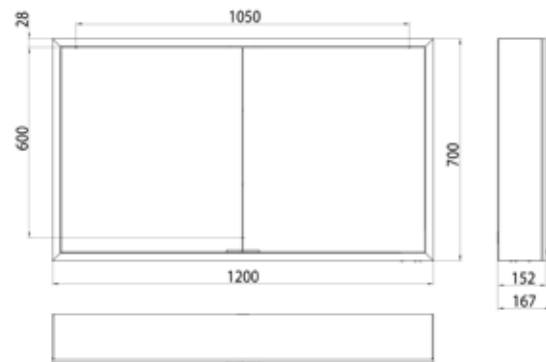

PRODUKTINFORMATION

Lichtspiegelschrank prime, 1.200 mm, 2 Türen, Aufputzmodell, IP 20 aluminium/weiss

Art.-Nr.9497 061 84

mit Lichtpaket, Seitenwand verspiegelt, mit verspiegelter- oder weißer Glasrückwand, 2 stufenlos einstellbare Ablagen, 2 Türen, 2 Steckdosen und 2 Lichttaster (Helligkeit und Lichtfarbe - kalt/warm - stufenlos dimmbar), Höhe: 700 mm, LED-Beleuchtung rundum