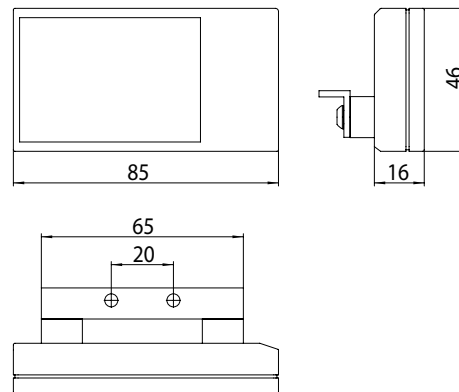

PRODUKTINFORMATION

WC-Funkauslösung für Stütz-Klappgriffe 3585 212 60/85, Frequenz: 868,4 MHz, 85 x 46 x 16 mm, kompatibel zu vielen gängigen WC-Steuerungen schwarz

Art.-Nr.3585 000 00