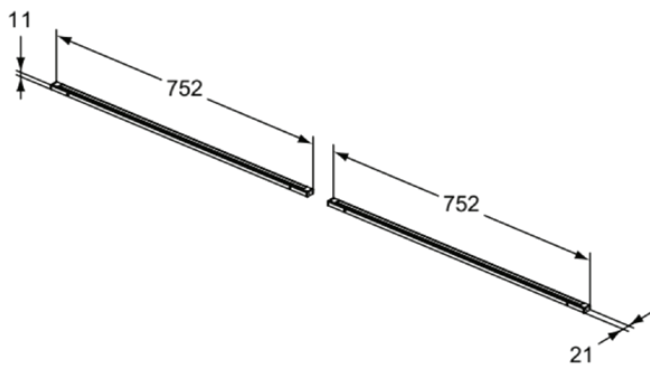

CONCA

T4309Y2

CONCA | Schubladenleuchte 752x21x11 mm in anthrazit matt lackiert | Netzbetrieb

Bild & Zeichnung

Allgemeine Informationen

Produktkategorie:	Möbelzubehör
Produktart:	Schubladenleuchte
Marke:	Ideal Standard
Kollektion:	CONCA
Designer:	Palomba Serafini Associati
Colour:	Y2 - Anthrazit Matt Lackiert
Oberflächenveredelung:	Matt
Maximale Höhe (mm):	11
Maximale Breite (mm):	752
Ausladung (mm):	21
Nettogewicht (kg):	2.20
EAN Code:	8014140463351