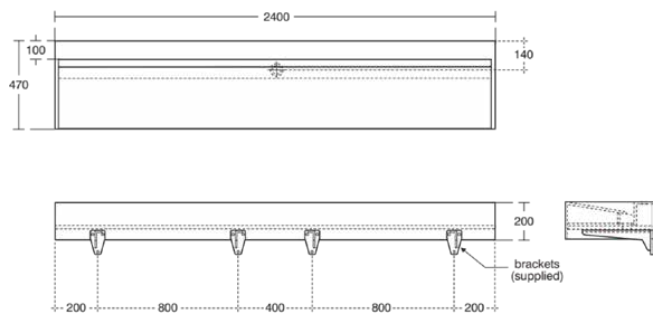

SILHOUETTE

S062701

SILHOUETTE | Reihenwaschtisch 2400x470x200 mm in weiß glänzend, ohne Überlauf, mit Ablaufgarnitur

Bild & Zeichnung

*Armitage
Shanks*

Allgemeine Informationen

Produktart	Reihenwaschtisch
Marke	Armitage Shanks
Kollektion	SILHOUETTE
Farbcode	01
Farbbeschreibung	Weiß Glänzend
Oberflächenveredelung	glänzend
Maximale Höhe (mm)	200
Maximale Breite (mm)	2400
Ausladung (mm)	470
Befestigungsart	Halterungsset
EAN Code	5017830520764
Nettogewicht (kg)	65.00

Downloads

- BIM-UK

Produktspezifikationen

Ablagefläche	Hinten
Barrierefreies Produkt	Nein
Anzahl von Waschbecken	1
Mit Rückwand	Nein
Mit Überlauf	Nein
Geschliffene Unterseite	Nein
Mit Verschlussstopfen	Nein
Mit Siphon	Nein
Materialspezifikation	Ideal Solid
Eckmodell	Nein
Mit Ablaufgarnitur	Ja
Anzahl der Plätze	4
Position des Hahnlochs	Kundenspezifisch
PVD Technologie	Nein
IdealPlus Technologie	Nein