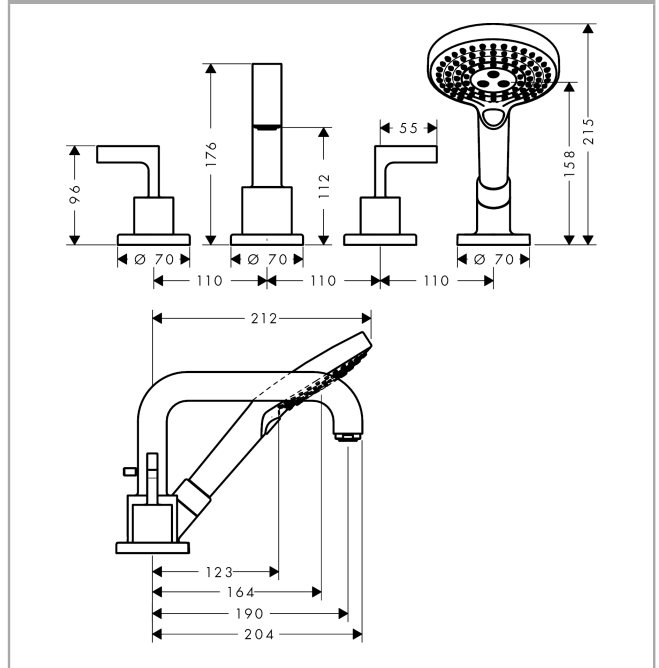

AXOR Citterio

4-Loch Fliesenrandarmatur mit Hebelgriffen und Rosetten

Oberfläche: **Polished Gold Optic** Artikelnummer: **39454990**

Merkmale

- besteht aus: 4-Loch Fliesenrandarmatur, Handbrause, Brauseschlauch, Brausehalter
- 2 Verbraucher
- Ausladung: 190 mm
- Strahlart Armatur: Normalstrahl
- Strahlart Handbrause: Rain, RainAir, WhirlAir
- maximale Ausziehlänge Handbrause: 1,10 m
- maximale Durchflussmenge bei 3 bar: 21 l/min
- Durchfluss für Wanneneinlauf bei 3 bar: 21 l/min
- Durchfluss für Handbrause bei 3 bar: 18 l/min
- Keramikventile heiß/kalt 90°
- Umsteller mit automatischer Rückstellung
- Rückflussverhinderer
- Anschlussgröße: DN15
- Anschlussart: Grundkörper
- Fliesenrandmontage
- min. Betriebsdruck: 1 bar
- max. Betriebsdruck: 10 bar
- PA-IX 8727/ICB

Technologie

AXOR Citterio
4-Loch Fliesenrandarmatur mit Hebelgriffen und Rosetten
 Oberfläche: **Polished Gold Optic** Artikelnummer: **39454990**

Produktabbildung

Maßzeichnung

Durchflussdiagramm