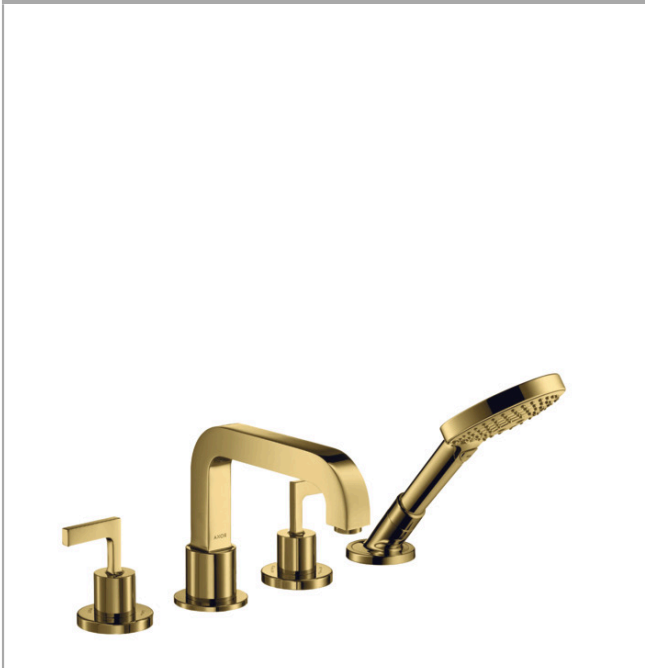

AXOR Citterio

4-Loch Fliesenrandarmatur mit Hebelgriffen und Rosetten

Oberfläche: **Polished Gold Optic** Artikelnummer: **39454990**

Merkmale

- besteht aus: 4-Loch Fliesenrandarmatur, Handbrause, Brauseschlauch, Brausehalter
- 2 Verbraucher
- Ausladung: 190 mm
- Strahlart Armatur: Normalstrahl
- Strahlart Handbrause: Rain, RainAir, WhirlAir
- maximale Ausziehlänge Handbrause: 1,10 m
- maximale Durchflussmenge bei 3 bar: 21 l/min
- Durchfluss für Wanneneinlauf bei 3 bar: 21 l/min
- Durchfluss für Handbrause bei 3 bar: 18 l/min
- Keramikventile heiß/kalt 90°
- Umsteller mit automatischer Rückstellung
- Rückflussverhinderer
- Anschlussgröße: DN15
- Anschlussart: Grundkörper
- Fliesenrandmontage
- min. Betriebsdruck: 1 bar
- max. Betriebsdruck: 10 bar
- PA-IX 8727/ICB

Technologie

AXOR Citterio
4-Loch Fliesenrandarmatur mit Hebelgriffen und Rosetten
 Oberfläche: **Polished Gold Optic** Artikelnummer: **39454990**

Produktabbildung

Maßzeichnung

Durchflussdiagramm