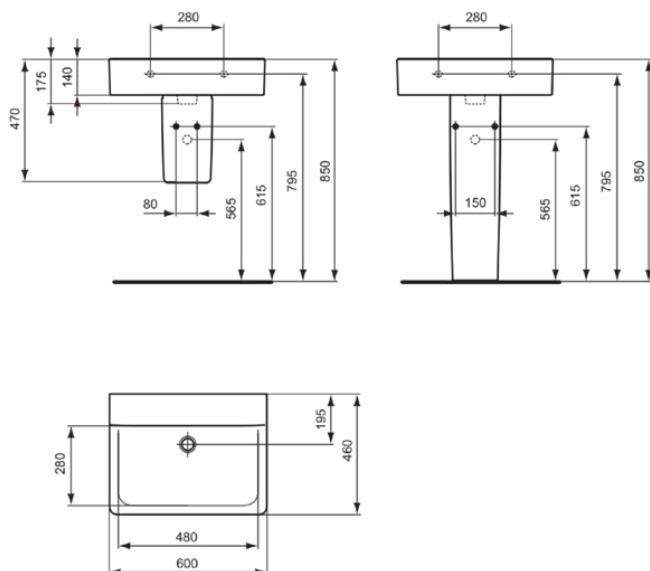

CONNECT

E8102MA

CONNECT | Waschtisch 600x460x175 mm in weiß, ohne Hahnloch, ohne Überlauf | IdealPlus

Bild & Zeichnung

Allgemeine Informationen

Produktkategorie:	Waschtische
Produktart:	Waschtisch
Marke:	Ideal Standard
Kollektion:	CONNECT
Designer:	Studio Levien
Colour:	MA - Weiß
Oberflächenveredelung:	glänzend
Maximale Höhe (mm):	175
Maximale Breite (mm):	600
Ausladung (mm):	460
Nettogewicht (kg):	17.50
EAN Code:	5017830403784

CONNECT

E8102MA

CONNECT | Waschtisch 600x460x175 mm in weiß, ohne Hahnloch, ohne Überlauf | IdealPlus

Befestigungsmaterial im Lieferumfang enthalten:	Nein
Montageart:	wandhängend
Empfohlene Ausschittschablone:	KK3410000