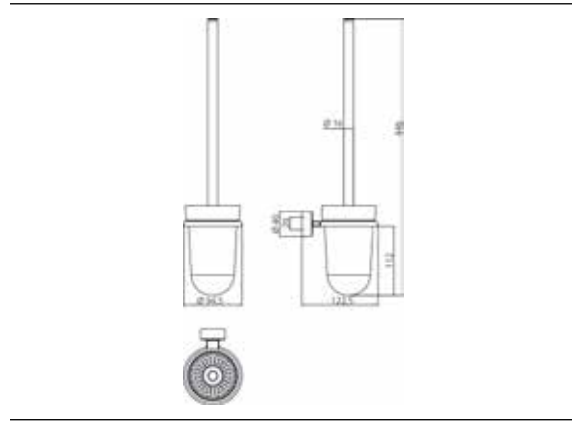

### Toilettenbürstengarnitur chrom

Art.-Nr.4515 001 01

Behälter Kristallglas satiniert, Stiel chrom, Wandmodell