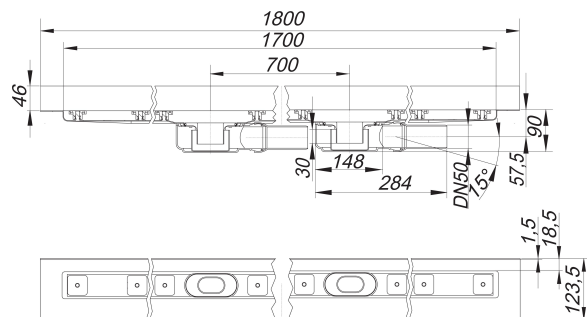

Duschrinne CeraLine Plan W Duo 1700 mm, DN 50

Artikelnummer: 524621

GTIN: 4001636524621

Rabattgruppe: 8

Beschreibung:

Duschrinne CeraLine Plan W Duo 1700 mm, DN 50

für die Montage an der Wand

mit zwei Ablaufgehäusen, Ablaufstutzen DN 50 seitlich, mit Kugelgelenk, verstellbar von 0 – 15 Grad

Ausführung:

- schallentkoppelnde Montagefüße zur Höheneinstellung
- besonderer Flansch zum sicheren Anschluss an Verbundabdichtungen gemäß DIN 18534
- Geruchs- und Reinigungsverschluss, Sperrwasserhöhe 30 mm
- höhenverstellbare Justierschrauben
- Bauschutz
- Fliesenanschlag
- Rahmenklemmstück

Material:

Rinnenkörper Edelstahl 1.4301, Ablaufkörper Polypropylen, hochschlagfest

Mögliche Sonderausführungen für Duschrinnen CeraLine Plan W:

- Zwischenlängen bis 2000 mm (ab 1300 mm immer mit zwei Ablaufgehäusen)
- Flanschaukantungen an bis zu 3 Seiten
- auch mit Wandabständen passend für Natursteinbeläge bestellbar

Bitte anfragen!

Ablaufleistungen nach DIN EN 1253:

Nennweite	Produktnorm	Min. Ablaufleistung nach Norm	Anstauhöhe nach Norm
DN 50	DIN EN 1253	0,80 l/s	20,00 mm

Ersatzteile:

523983 Stellschrauben-Set