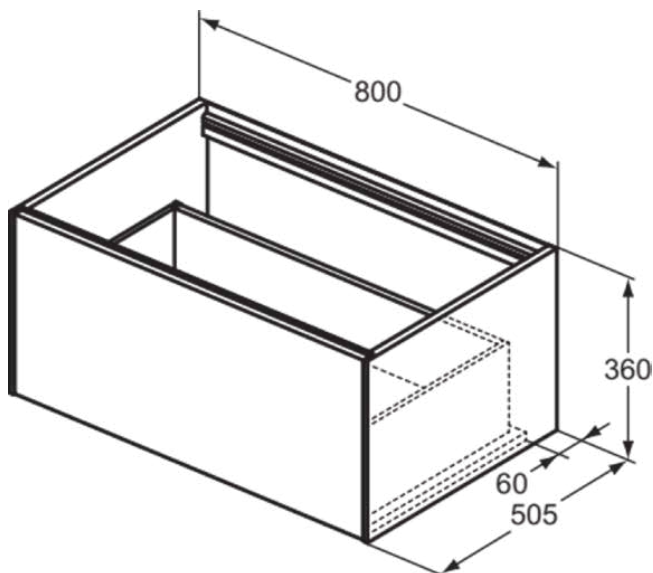

CONCA

T3985Y2

CONCA | Waschtisch-Unterschrank 800x505x360 mm in anthrazit matt lackiert, 1 Schublade | Vollauszug, Push-to-open, SoftClosing, Vormontiert, Nachhaltig gewonnenes Holz, Echtholz furnier

Bild & Zeichnung

Allgemeine Informationen

Produktkategorie:	Möbel
Produktart:	Waschtisch-Unterschrank
Marke:	Ideal Standard
Kollektion:	CONCA
Designer:	Palomba Serafini Associati
Colour:	Y2 - Anthrazit Matt Lackiert
Oberflächenveredelung:	Matt
Maximale Höhe (mm):	360
Maximale Breite (mm):	800
Ausladung (mm):	505
Befestigungsart:	Befestigungsset
Nettogewicht (kg):	28.00
EAN Code:	8014140462262

CONCA

T3985Y2

CONCA | Waschtisch-Unterschrank 800x505x360 mm in anthrazit matt lackiert, 1 Schublade | Vollauszug, Push-to-open, SoftClosing, Vormontiert, Nachhaltig gewonnenes Holz, Echtholz furnier

Produktspezifikationen