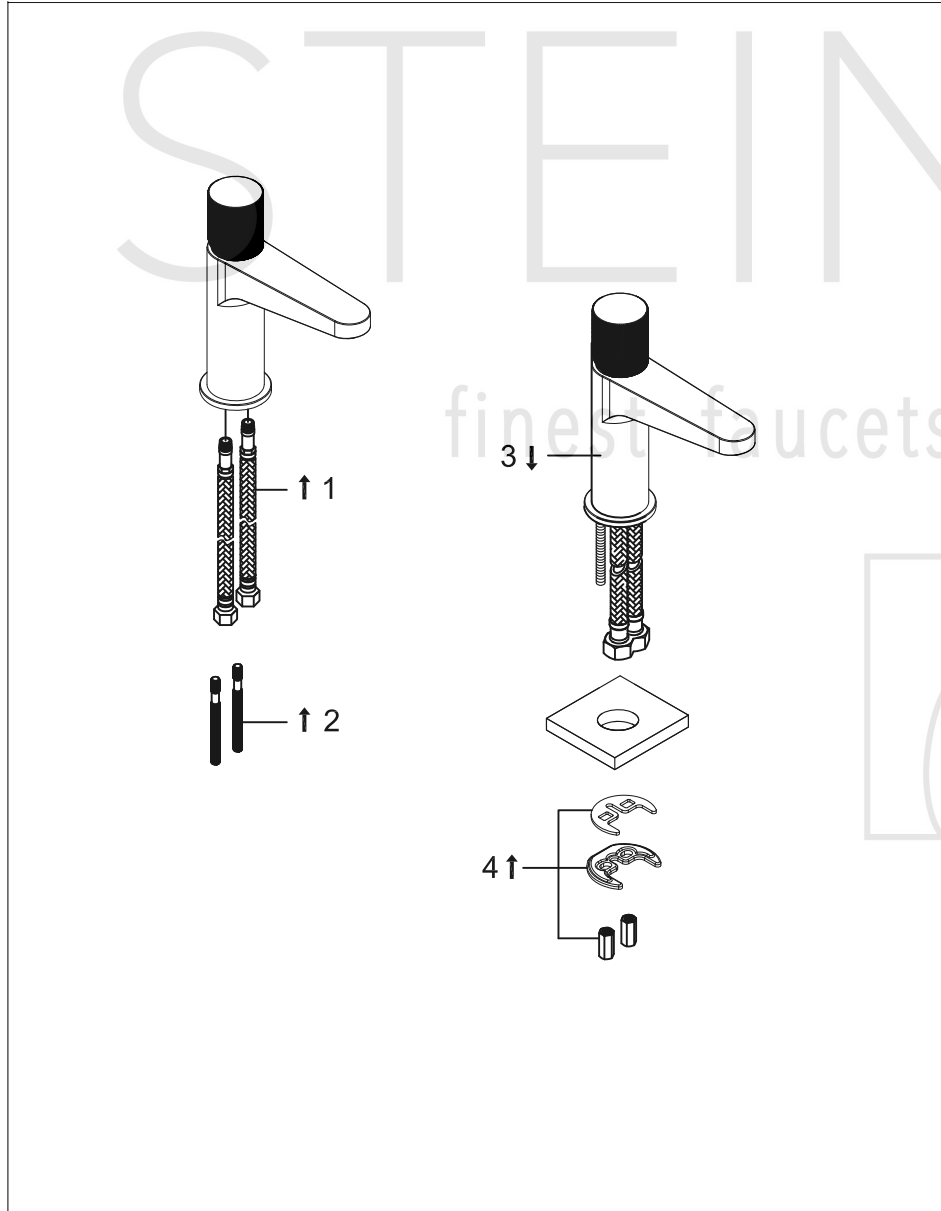

STEINBERG

Waschtisch-Einhebelmischbatterie

Art.Nr.171 1010 BG

Installation

Technische Zeichnung

Explosionszeichnung