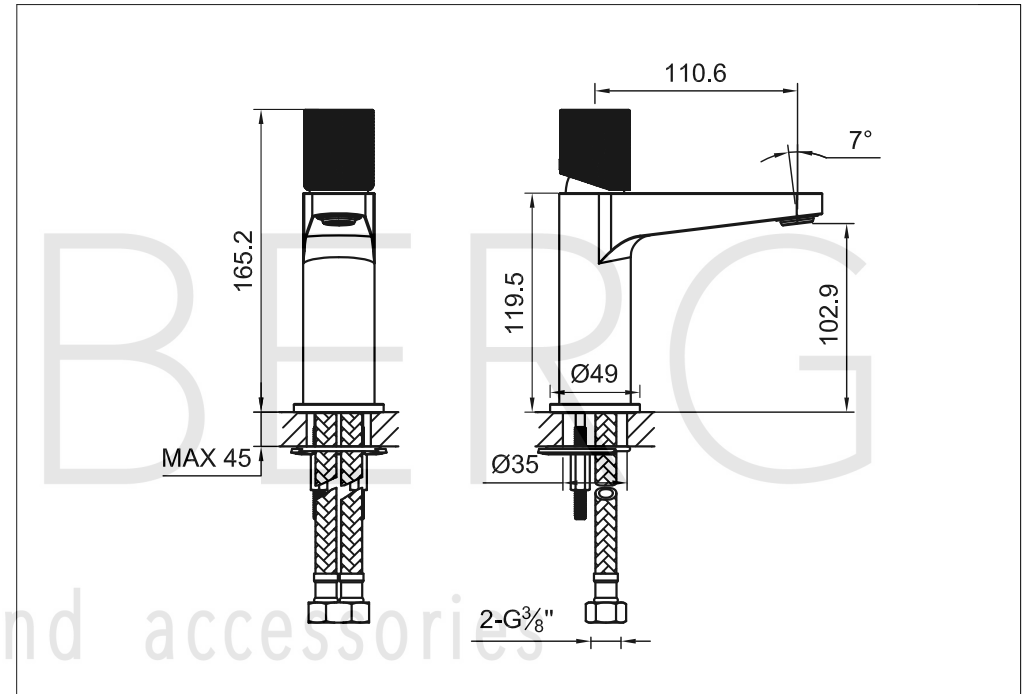

STEINBERG

Waschtisch-Einhebelmischbatterie

Art.Nr.171 1010 BG

Installation

Technische Zeichnung

Explosionszeichnung