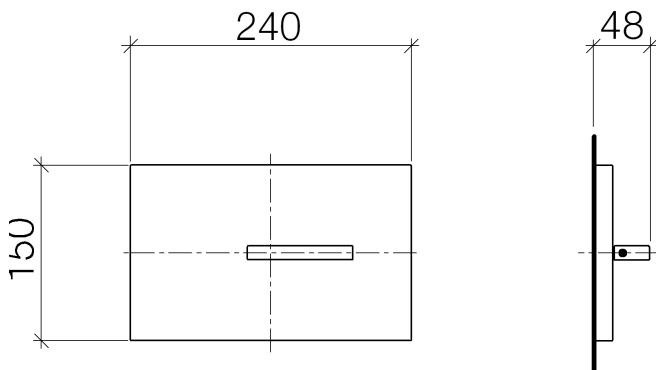

WC - Deque

Abdeckplatte für WC-UP-Spülkasten der Firma TeCe - Dark Platinum matt

Artikelnummer: 12 660 979-99

- Abdeckplatte 150 x 240 x 15 mm
- WC-Armatur mit Drehbetätigung und Zwei-Mengen-Technik (Vollspülung/Teilspülung)

Dark Platinum matt

Maßzeichnung

Alle Angaben in mm / inch = mm x 0,0394

WC - Deque

Abdeckplatte für WC-UP-Spülkasten der Firma TeCe - Dark Platinum matt

Artikelnummer: 12 660 979-99

WC - Deque

Abdeckplatte für WC-UP-Spülkasten der Firma TeCe - Dark Platinum matt

Artikelnummer: 12 660 979-99

Weitere Oberflächenvarianten

chrom

12 660 979-00

platin matt

12 660 979-06

platin

12 660 979-08